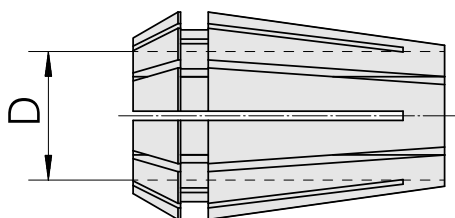

ER-Porta pinça ER 20 1-13mm, Conjunto completo para todas as pinças de fixação

Características técnicas

PF Categoria de acessórios	ER-Porta pinça
Recepção	ER20
Alojamento de ferramenta	1-13mm
Tipo de pinça de aperto	ER 20