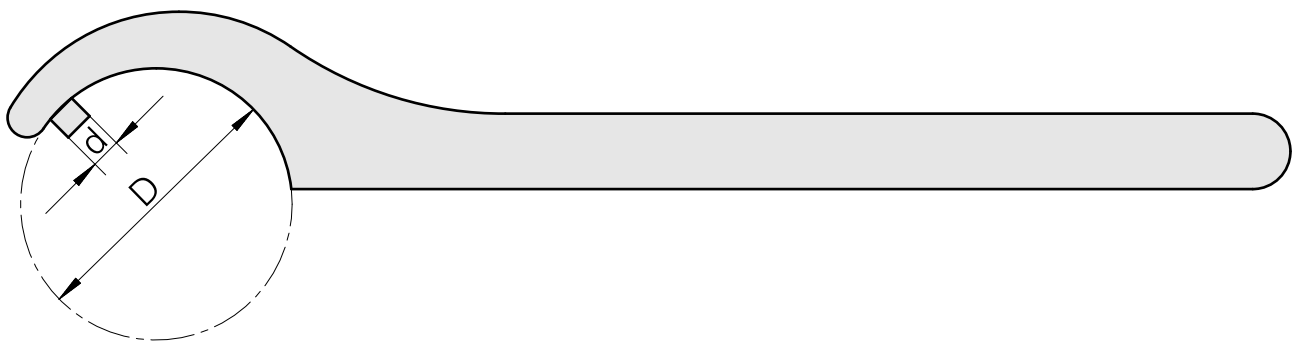

Chave de gancho

Características técnicas

PF Categoria de acessórios

Ferramenta

Fixação do tipo porca

Diâmetro externo 58-62 mm

Ferramenta para pinças

Chave de unha pino, forma B