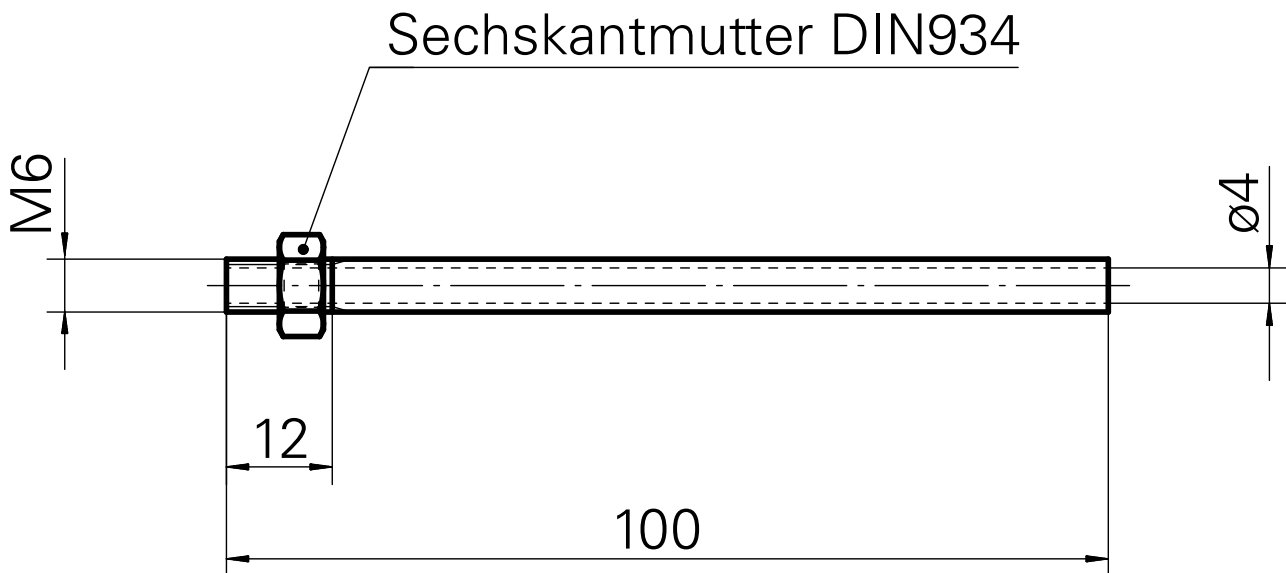

tube, L = 100 mm com porca

Características técnicas

PF Categoria de acessórios

Tubo refrigeração lubrificante

Recepção

M6

Documentos

Não há downloads disponíveis para este produto