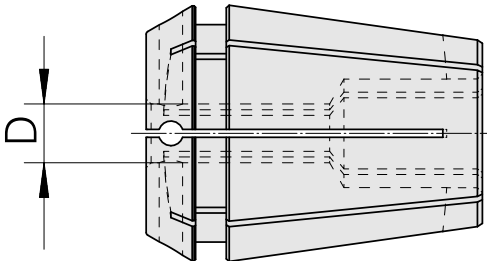

ER-Porta pinça, selado ER 25 9-10mm, até 120 bar

Características técnicas

PF Categoria de acessórios	ER-Porta pinça, selado
Recepção	ER25
Alojamento de ferramenta	9-10mm
Tipo de pinça de aperto	ER 25

Documentos