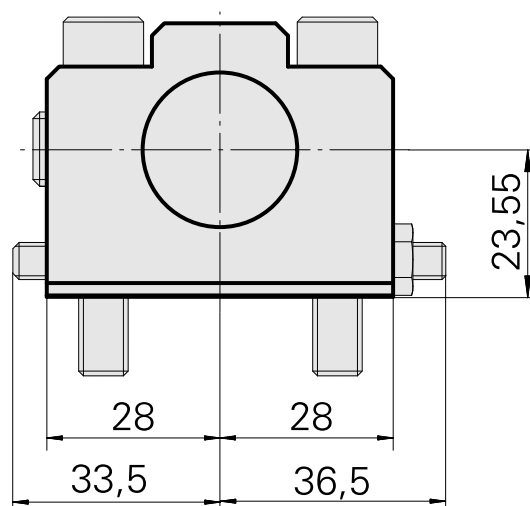

Peça de suporte de broca D1", ajustável horizontalmente

Características técnicas

Acionamento	não acionado
Refrigeração	interno
Pressão (até)	20 bar
Recepção	D1"
Reversível em 180°	não
X [mm]	23,55
Y [mm]	-
Z [mm]	50
Produtos INDEX TRAUB	ABC • ABC.2