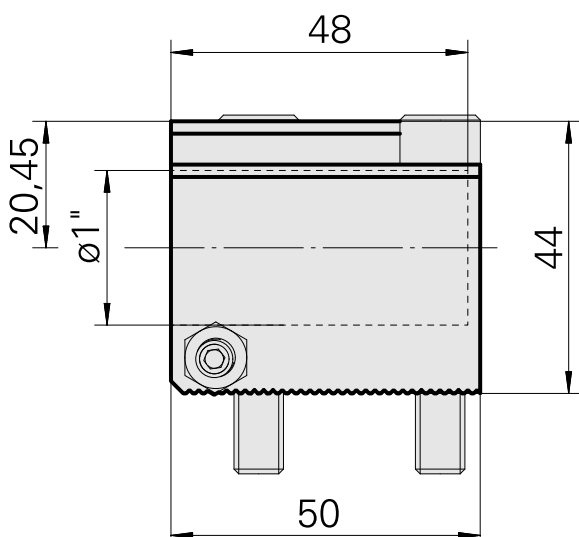

Peça de suporte de broca D1", ajustável horizontalmente

Características técnicas

Acionamento	não acionado
Refrigeração	interno
Pressão (até)	20 bar
Recepção	D1"
Reversível em 180°	não
X [mm]	23,55
Y [mm]	-
Z [mm]	50
Produtos INDEX TRAUB	ABC • ABC.2