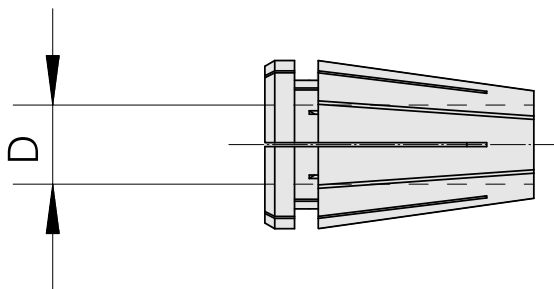

ER-Porta pinça ER 8-UP 0,5-5mm, Ultra-precisão, conjunto completo com todas as pinças de fixação

Características técnicas

PF Categoria de acessórios	ER-Porta pinça
Recepção	ER8
Alojamento de ferramenta	0,5-5mm
Tipo de pinça de aperto	ER 8-UP