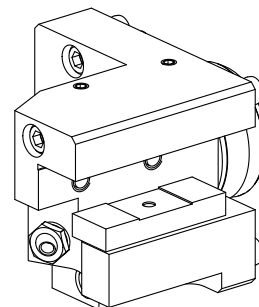

## Porta-ferramentas de torno Haste compact, rotação à esquerda

### Características técnicas

<b>Sistema KPS</b>	Haste compacta 45
<b>Acionamento</b>	não acionado
<b>Refrigeração</b>	externo
<b>Recepção</b>	Quadrado 20x20
<b>Pressão (até)</b>	80 bar
<b>X [mm]</b>	75
<b>Y [mm]</b>	-
<b>Z [mm]</b>	25
<b>Produtos INDEX TRAUB</b>	ABC65 • TNK42/65