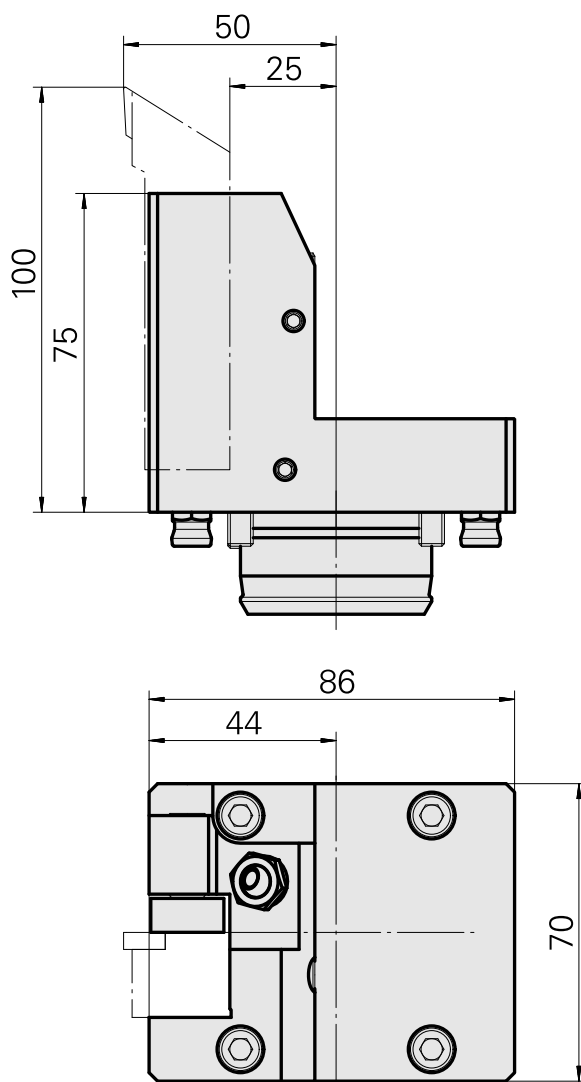

## Porta-ferramentas de torno Haste compact, rotação à esquerda

### Características técnicas

<b>Sistema KPS</b>	Haste compacta 45
<b>Acionamento</b>	não acionado
<b>Refrigeração</b>	externo
<b>Recepção</b>	Quadrado 20x20
<b>Pressão (até)</b>	80 bar
<b>X [mm]</b>	75
<b>Y [mm]</b>	-
<b>Z [mm]</b>	25
<b>Produtos INDEX TRAUB</b>	ABC65 • TNK42/65

#### [Tubo, L = 100 mm](#)

ID do produto : 10303677

ID anterior do produto : W9990910

PF Categoria de  
acessórios  
Tubo refrigeração  
lubrificante

Recepção  
M5