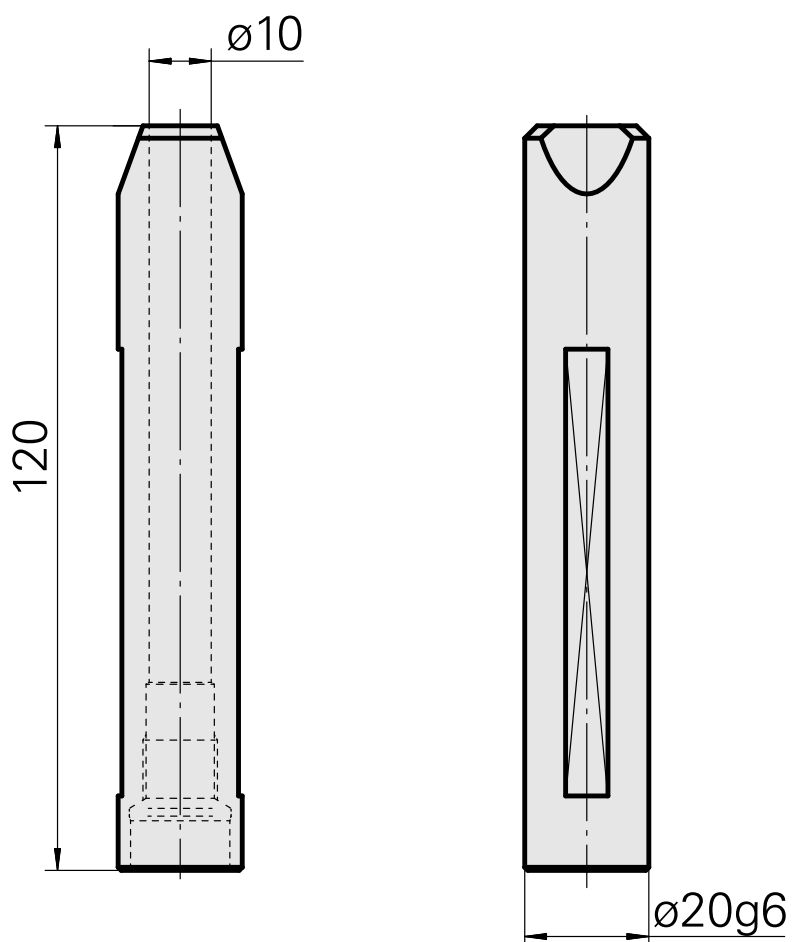

Porta-brocas Haste 20 Horn Type 105

Características técnicas

Haste TNL	Haste 20
Acionamento	não acionado
Fixação TNL	Pino pré-centrado
Refrigeração	interno
Pressão (até)	120 bar
Recepção	Horn Type 105
Produtos INDEX TRAUB	TNL12

Documentos

Não há downloads disponíveis para este produto

Acessórios

Acessórios opcionais

Outros acessórios

[Anel de aperto D20](#)

ID do produto : 10889209

ID anterior do produto : 950510
