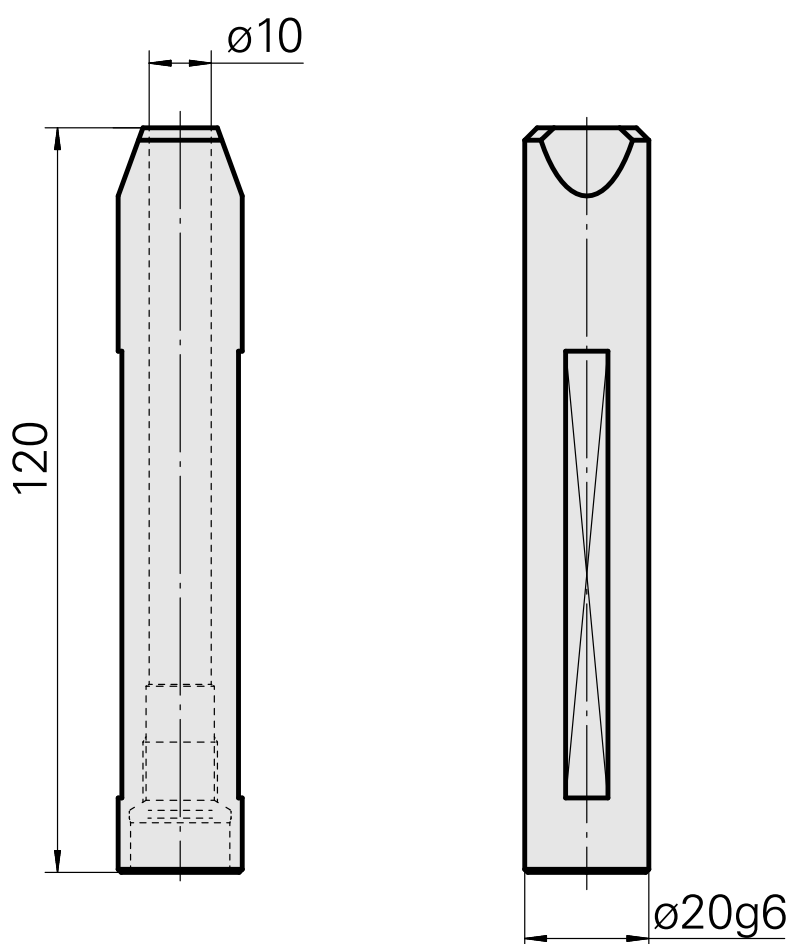

Porta-brocas Haste 20 Horn Type 105

Características técnicas

Haste TNL	Haste 20
Acionamento	não acionado
Fixação TNL	Pino pré-centrado
Refrigeração	interno
Pressão (até)	120 bar
Recepção	Horn Type 105
Produtos INDEX TRAUB	TNL12

Documentos

Não há downloads disponíveis para este produto

Acessórios

Acessórios opcionais

Outros acessórios

[Anel de aperto D20](#)

ID do produto : 10889209

ID anterior do produto : 950510
