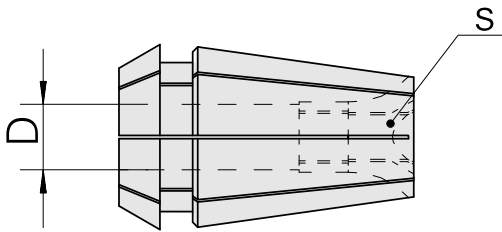

## ER-Porta pinça para torneira ER 32-GB 7m

### Características técnicas

PF Categoria de acessórios	ER-Porta pinça para torneira
Recepção	ER32
Alojamento de ferramenta	7mm
Tipo de pinça de aperto	ER 32-GB