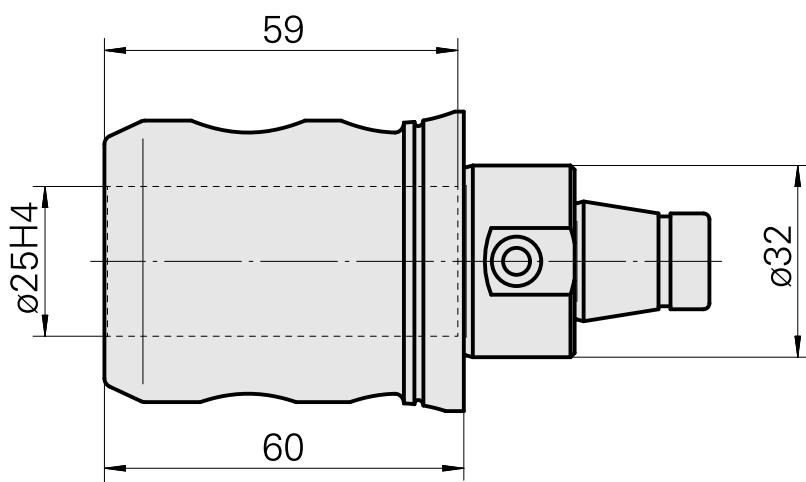

### Données techniques

Catégorie d'accessoires PO

WFB 32-20

Attachement

D25

Inserts à changement rapide

attachement Weldon