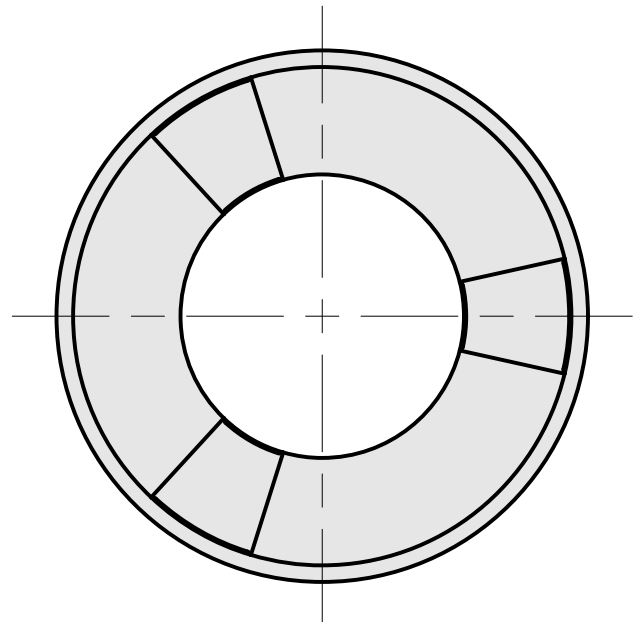

## Porca tensora

### Características técnicas

PF Categoria de acessórios	Garra
Recepção	ER16
Tipo de pinça de aperto	ER 16
Fixação do tipo porca	Rosca macho