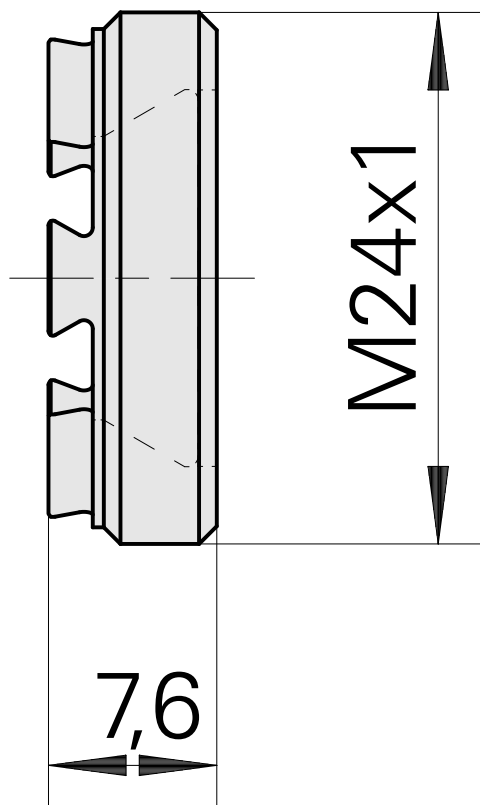

Spannmutter M24x1 Hi-Q/ERAX16

Données techniques

Catégorie d'accessoires PO	Écrou de serrage
Attachement	ER16
Type de pince de bridage	ER 16
Type d'écrous de serrage	Filet exter

Documents

Aucun téléchargement n'est disponible pour ce produit