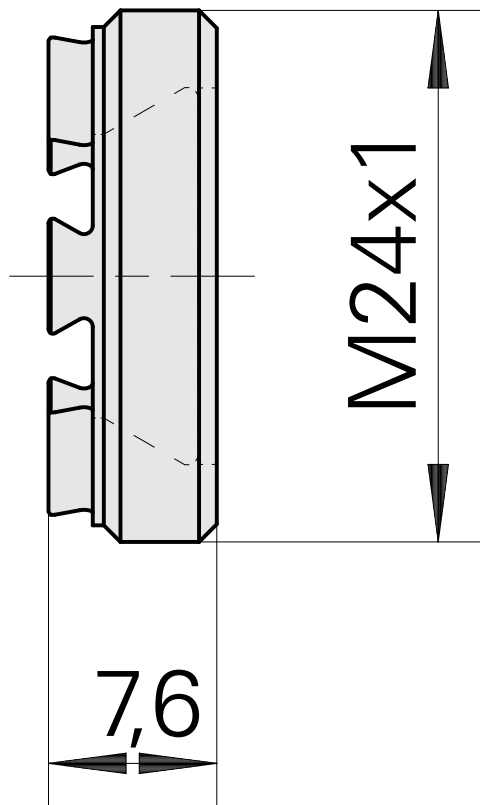

## Porca tensora

### Características técnicas

PF Categoria de acessórios	Garra
Recepção	ER16
Tipo de pinça de aperto	ER 16
Fixação do tipo porca	Rosca macho