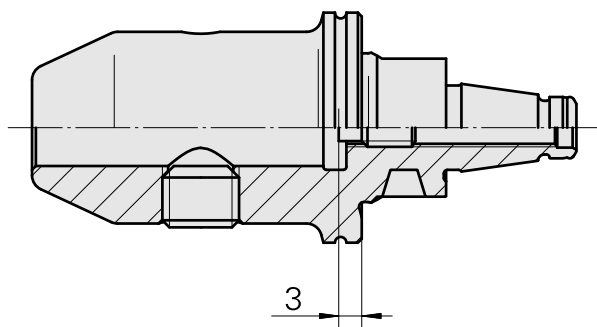

WFB 20-12 D10

Características técnicas

PF Categoria de acessórios	WFB 20-12
Recepção	D10
Inserções de troca rápida	alojamento Weldon

Documentos

Não há downloads disponíveis para este produto

Acessórios

Acessórios opcionais

Outros acessórios

[Parafuso de ajuste M 5x10](#)

ID do produto : 10674886

ID anterior do produto : 326793

[Parafuso de sujeicao M10x 8 \(110AWS\)](#)

ID do produto : 10398283

ID anterior do produto : 326791
