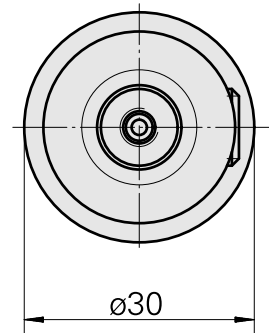

WFB 20-12 D10

Características técnicas

PF Categoria de acessórios	WFB 20-12
Recepção	D10
Inserções de troca rápida	alojamento Weldon

Documentos

Não há downloads disponíveis para este produto

Acessórios

Acessórios opcionais

Outros acessórios

[Parafuso de ajuste M 5x10](#)

ID do produto : 10674886

ID anterior do produto : 326793

[Parafuso de sujeicao M10x 8 \(110AWS\)](#)

ID do produto : 10398283

ID anterior do produto : 326791
