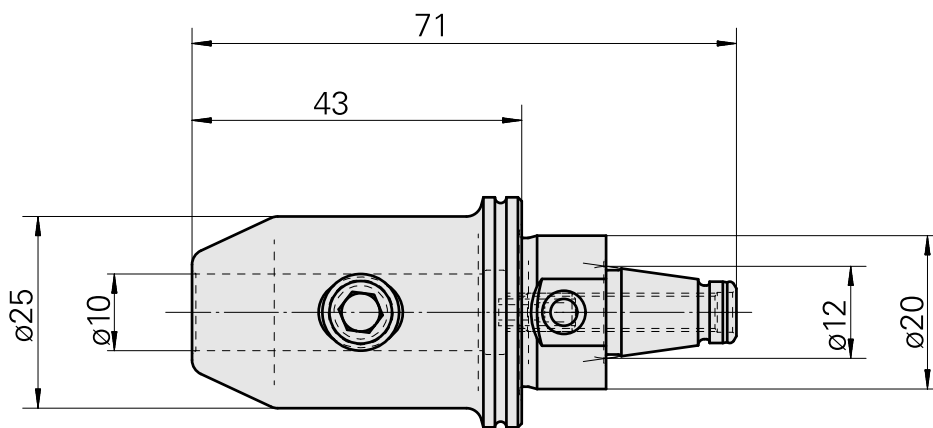

WFB 20-12 D10

Características técnicas

PF Categoria de acessórios	WFB 20-12
Recepção	D10
Inserções de troca rápida	alojamento Weldon

Documentos

Não há downloads disponíveis para este produto

Acessórios

Acessórios opcionais

Outros acessórios

[Parafuso de ajuste M 5x10](#)

ID do produto : 10674886

ID anterior do produto : 326793

[Parafuso de sujeicao M10x 8 \(110AWS\)](#)

ID do produto : 10398283

ID anterior do produto : 326791
