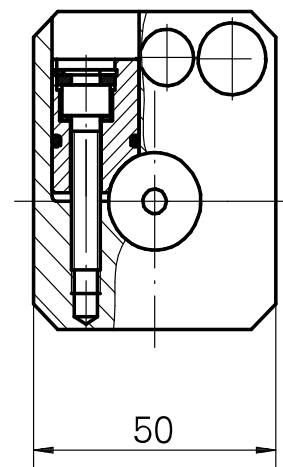

Portapunte Gambo 40 D3/4"

Caratteristiche tecniche

Gambo TNL	Gambo 40
Azionamento	non azionato
Raffreddamento	interno
Pressione	120 bar
Attacco	D3/4"
Prodotti INDEX TRAUB	TNK36 • TNL26

Documenti

Non sono disponibili download per questo prodotto