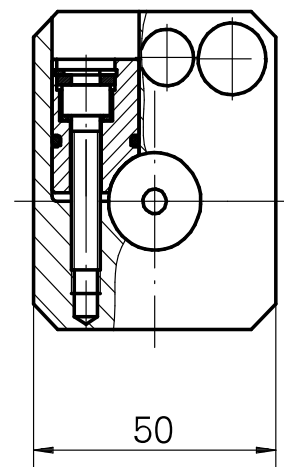

## Porta-brocas Haste 40 D3/4"

### Technical data

<b>Haste TNL</b>	Haste 40
<b>Acionamento</b>	não acionado
<b>Refrigeração</b>	interno
<b>Pressão (até)</b>	120 bar
<b>Mounting</b>	D3/4"
<b>INDEX TRAUB products</b>	TNK36 • TNL26

10909052  
984512