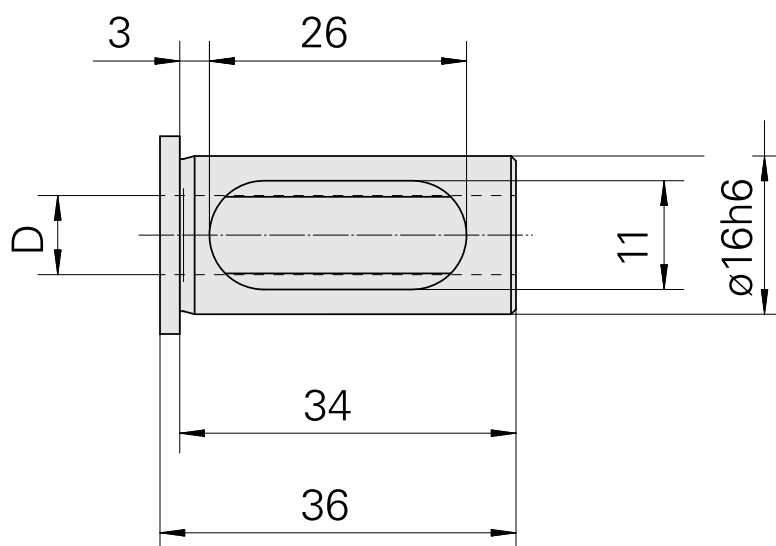

Bucha de montagem com anel D16/ 9mm

技术特点

刀座附件类别

带肩安装套

夹具

D16

刀具夹具

9mm