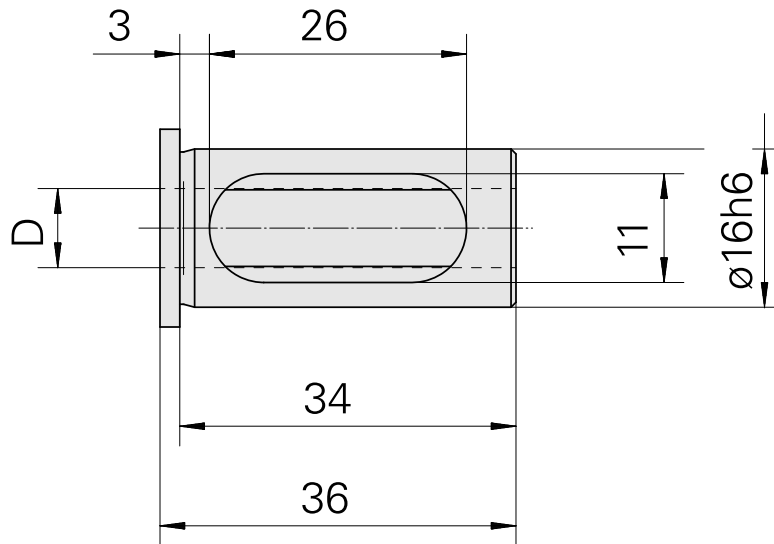

Bucha de montagem com anel D16/ 9mm

Características técnicas

PF Categoria de acessórios	Bucha de montagem com anel
Recepção	D16
Alojamento de ferramenta	9mm

Documentos

Não há downloads disponíveis para este produto