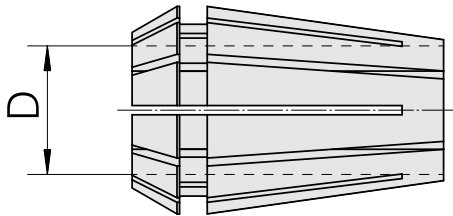

ER-Porta pinça ER 20 12 - 13 mm

Características técnicas

PF Categoria de acessórios	ER-Porta pinça
Recepção	ER20
Alojamento de ferramenta	12 - 13mm
Tipo de pinça de aperto	ER 20

Documentos

Não há downloads disponíveis para este produto