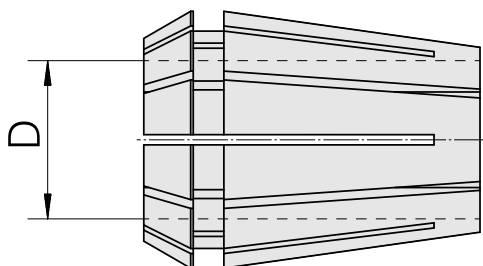

ER-Porta pinça ER 25 1-16mm, Conjunto completo para todas as pinças de fixação

Características técnicas

PF Categoria de acessórios	ER-Porta pinça
Recepção	ER25
Alojamento de ferramenta	1-16mm
Tipo de pinça de aperto	ER 25