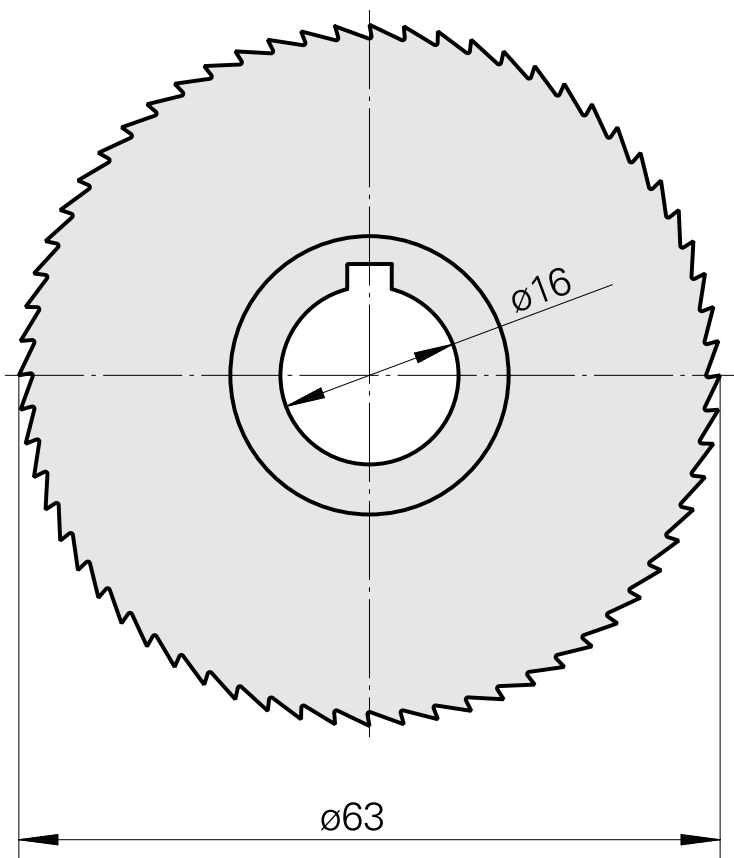

Lamina de serra, larghezza lama sega circolare 0,5 mm

Características técnicas

PF Categoría de acessórios

Lâmina de serra circular d63

Alojamento de ferramenta

16 mm

Documentos

Não há downloads disponíveis para este produto