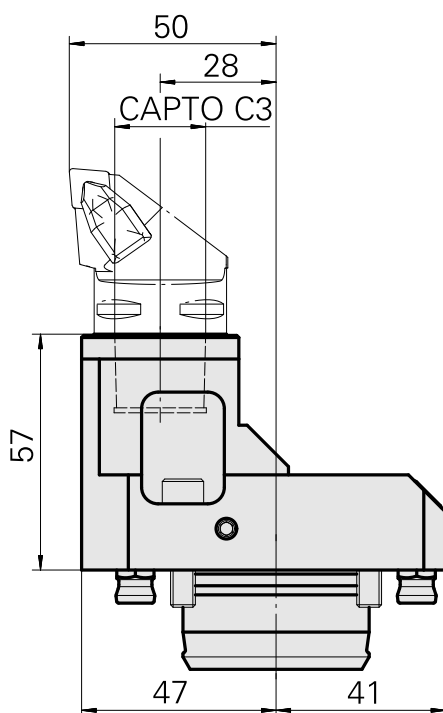

## Suporte básico KPS 45 INDEX CAPTO C3

### Características técnicas

Sistema KPS	KPS 45
Acionamento	não acionado
Refrigeração	interno
Recepção	INDEX CAPTO C3
Pressão (até)	80 bar
X [mm]	57
Y [mm]	–
Z [mm]	28
Produtos INDEX TRAUB	ABC65 • TNK42/65