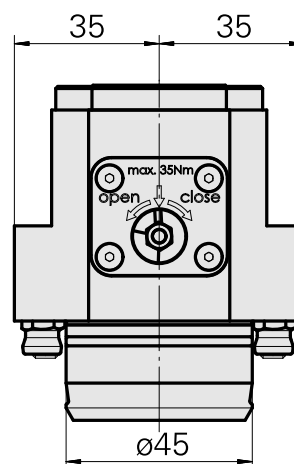

## Suporte básico KPS 45 INDEX CAPTO C3

### Características técnicas

Sistema KPS	KPS 45
Acionamento	não acionado
Refrigeração	interno
Recepção	INDEX CAPTO C3
Pressão (até)	80 bar
X [mm]	57
Y [mm]	–
Z [mm]	28
Produtos INDEX TRAUB	ABC65 • TNK42/65