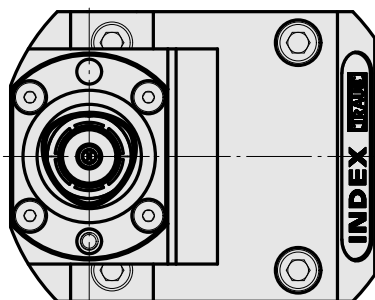

## Suporte básico KPS 45 INDEX CAPTO C3

### Características técnicas

Sistema KPS	KPS 45
Acionamento	não acionado
Refrigeração	interno
Recepção	INDEX CAPTO C3
Pressão (até)	80 bar
X [mm]	57
Y [mm]	–
Z [mm]	28
Produtos INDEX TRAUB	ABC65 • TNK42/65