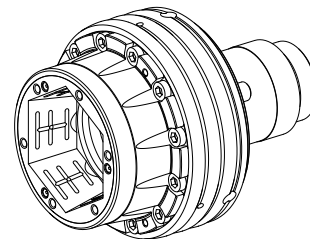

Pecas de intercambio

Características técnicas

Produtos INDEX TRAUB	TNL32
Passagem do fuso	32mm
Lado de usinagem	Fuso principal
Fabricante ext.caract.produto	Kombi Axfix
Lin. prod. de outr. fabricant.	Mandril TOPlus
Alojamento do fuso	Cone 1:4
Dimensão disp. fixação	SK40
Lin. prod. de outr. fabricant.	Hainbuch

De momento, não está disponível uma visão de 3 lados para esse produto

Documentos

Não há downloads disponíveis para este produto