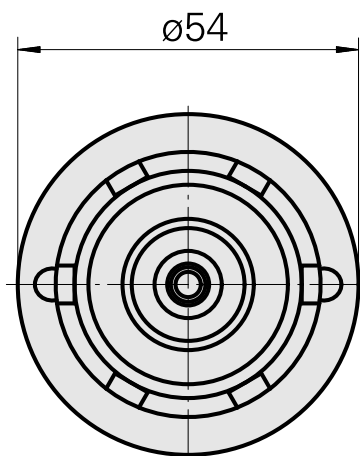

Peça de suporte de broca ER25

Características técnicas

Acionamento	não acionado
Refrigeração	interno
Pressão (até)	80 bar
Recepção	ER25
X [mm]	32
Y [mm]	-
Z [mm]	-
Produtos INDEX TRAUB	MS52C • MS52C2 • MS52-6.3

Documentos

Não há downloads disponíveis para este produto

Acessórios

Necessário para operação

[Chave](#)

ID do produto : 10802433

ID anterior do produto : 490219.0251

PF Categoria de acessórios Ferramenta	Recepção ER25	Tipo de pinça de aperto ER 25	Fixação do tipo porca Rosca
Ferramenta para pinças Chaves de boca			

Acessórios opcionais

Tool holder accessories

[Porca tensora](#)

ID do produto : 10193990

ID anterior do produto : 901939.0251

PF Categoria de acessórios Garra	Recepção ER25	Tipo de pinça de aperto ER 25	Fixação do tipo porca Rosca
-------------------------------------	------------------	----------------------------------	--------------------------------