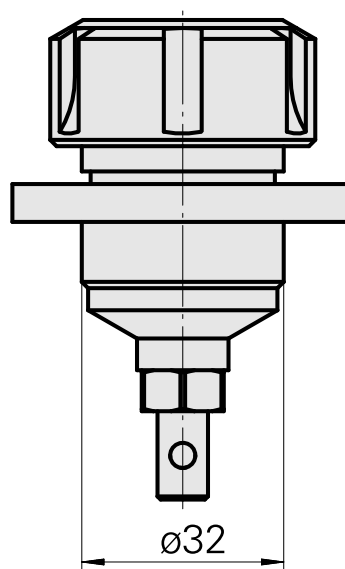

Peça de suporte de broca ER25

Características técnicas

Acionamento	não acionado
Refrigeração	interno
Pressão (até)	80 bar
Recepção	ER25
X [mm]	32
Y [mm]	-
Z [mm]	-
Produtos INDEX TRAUB	MS52C • MS52C2 • MS52-6.3

Documentos

Não há downloads disponíveis para este produto

Acessórios

Necessário para operação

[Chave](#)

ID do produto : 10802433

ID anterior do produto : 490219.0251

PF Categoria de acessórios Ferramenta	Recepção ER25	Tipo de pinça de aperto ER 25	Fixação do tipo porca Rosca
Ferramenta para pinças Chaves de boca			

Acessórios opcionais

Tool holder accessories

[Porca tensora](#)

ID do produto : 10193990

ID anterior do produto : 901939.0251

PF Categoria de acessórios Garra	Recepção ER25	Tipo de pinça de aperto ER 25	Fixação do tipo porca Rosca
-------------------------------------	------------------	----------------------------------	--------------------------------

INDEX

tapping tool collet

ID do produto : 10256515
ID anterior do produto : WZ9990.9507F

Porta pinça

ID do produto : 10029756
ID anterior do produto : W999067-

Pinça de aberto, selado

ID do produto : 10698406
ID anterior do produto : W999085-
