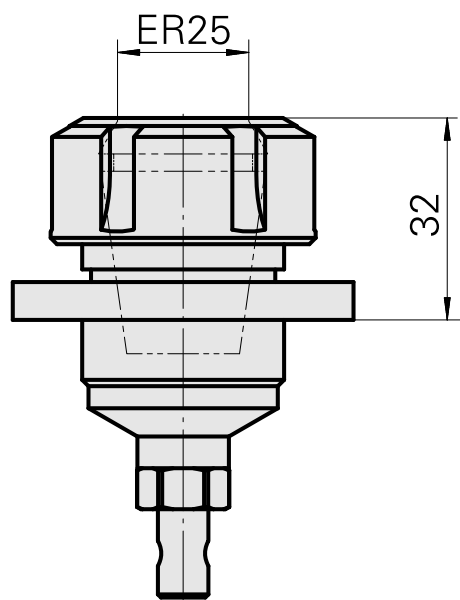

Peça de suporte de broca ER25

Características técnicas

Acionamento	não acionado
Refrigeração	interno
Pressão (até)	80 bar
Recepção	ER25
X [mm]	32
Y [mm]	-
Z [mm]	-
Produtos INDEX TRAUB	MS52C • MS52C2 • MS52-6.3

Documentos

Não há downloads disponíveis para este produto

Acessórios

Necessário para operação

[Chave](#)

ID do produto : 10802433

ID anterior do produto : 490219.0251

PF Categoria de acessórios Ferramenta	Recepção ER25	Tipo de pinça de aperto ER 25	Fixação do tipo porca Rosca
Ferramenta para pinças Chaves de boca			

Acessórios opcionais

Tool holder accessories

[Porca tensora](#)

ID do produto : 10193990

ID anterior do produto : 901939.0251

PF Categoria de acessórios Garra	Recepção ER25	Tipo de pinça de aperto ER 25	Fixação do tipo porca Rosca
-------------------------------------	------------------	----------------------------------	--------------------------------

INDEX

tapping tool collet

ID do produto : 10256515
ID anterior do produto : WZ9990.9507F

Porta pinça

ID do produto : 10029756
ID anterior do produto : W999067-

Pinça de aberto, selado

ID do produto : 10698406
ID anterior do produto : W999085-
