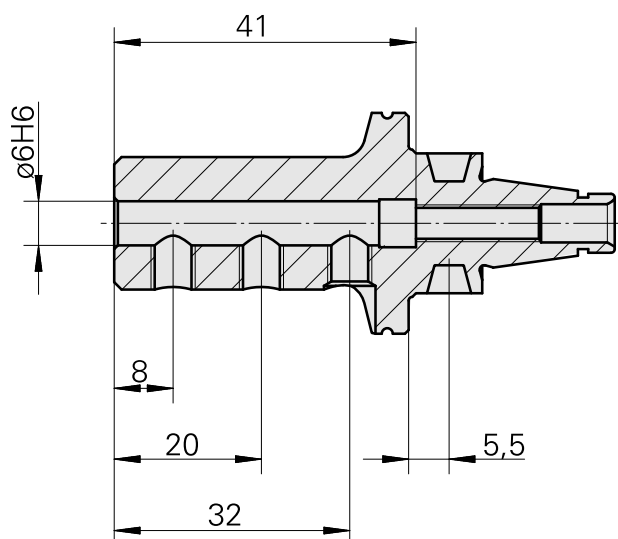

WFB 20-12 D6

Características técnicas

PF Categoria de acessórios

WFB 20-12

Recepção

D6

Inserções de troca rápida

para sup. de ferra. perfuração

Documentos

Não há downloads disponíveis para este produto

Acessórios

Acessórios opcionais

Outros acessórios

[Parafuso de ajuste M 5x15](#)

ID do produto : 10491071

ID anterior do produto : 326794

[Parafuso sem cabeça](#)

ID do produto : 10518942

ID anterior do produto : 410156.0605
