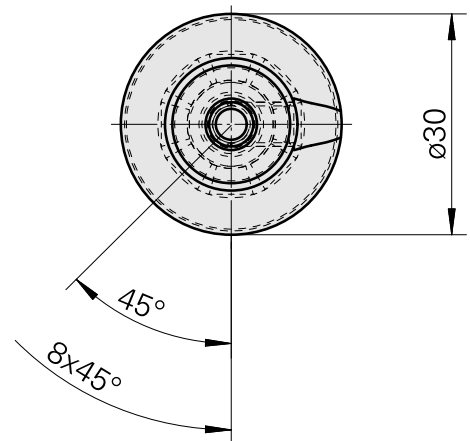

WFB 20-12 D6

Características técnicas

PF Categoria de acessórios

WFB 20-12

Recepção

D6

Inserções de troca rápida

para sup. de ferra. perfuração

Documentos

Não há downloads disponíveis para este produto

Acessórios

Acessórios opcionais

Outros acessórios

[Parafuso de ajuste M 5x15](#)

ID do produto : 10491071

ID anterior do produto : 326794

[Parafuso sem cabeça](#)

ID do produto : 10518942

ID anterior do produto : 410156.0605
