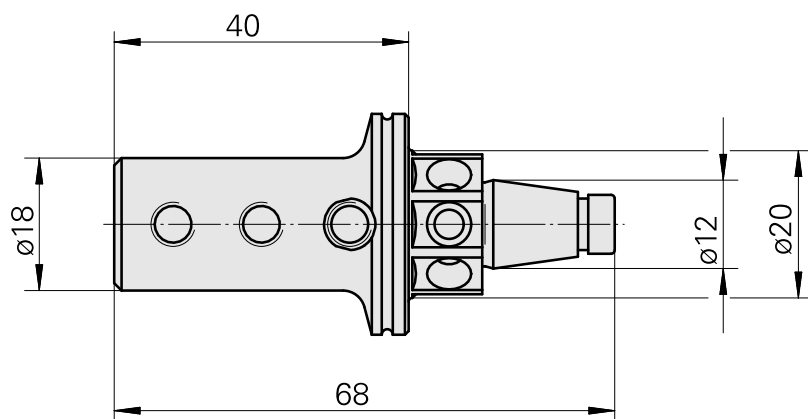

WFB 20-12 D6

Características técnicas

PF Categoria de acessórios

WFB 20-12

Recepção

D6

Inserções de troca rápida

para sup. de ferra. perfuração

Documentos

Não há downloads disponíveis para este produto

Acessórios

Acessórios opcionais

Outros acessórios

[Parafuso de ajuste M 5x15](#)

ID do produto : 10491071

ID anterior do produto : 326794

[Parafuso sem cabeça](#)

ID do produto : 10518942

ID anterior do produto : 410156.0605
