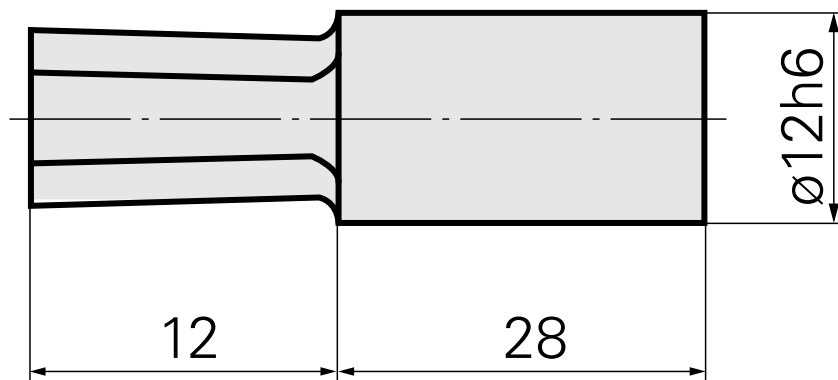

## Mandril de evacuação SW3 mm

### Características técnicas

PF Categoria de acessórios	Mandril de evacuação
Recepção	SW3 mm
Alojamento de ferramenta	12mm