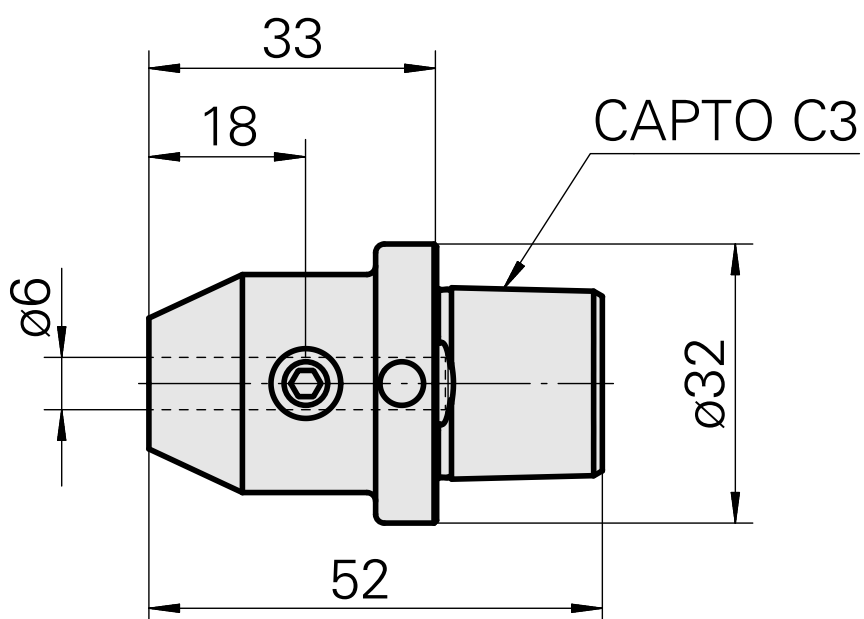

INDEX CAPTO C3 D6

Características técnicas

PF Categoria de acessórios

INDEX CAPTO C3

Recepção

D6

Inserções de troca rápida

alojamento Weldon