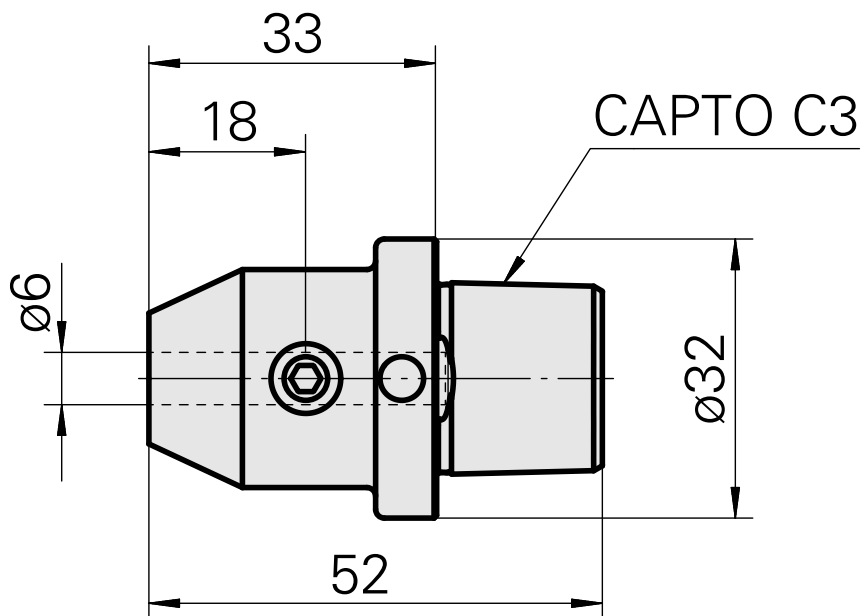

INDEX CAPTO C3 D6

Caratteristiche tecniche

Categoria acces. portautensile	INDEX CAPTO C3
Attacco	D6
Accessorio per cambio rapido	attacco Weldon

Documenti

Non sono disponibili download per questo prodotto