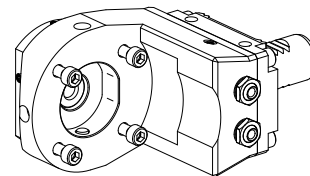

Suporte básico VDI 25

Características técnicas

| | |
|----------------------|--|
| Haste VDI | VDI 25 |
| Acionamento | não acionado |
| Fixação VDI | Dentadura-W |
| Refrigeração | externo e interno |
| Pressão (até) | 80 bar |
| Reversível em 180° | sim |
| Data carrier | furação alojamento disponível |
| X [mm] | 78 |
| Y [mm] | – |
| Z [mm] | -23,5 |
| Produtos INDEX TRAUB | C42/65 • G160 • ABC • C100 • C200 • G200 • G200.2 • G220 • ABC.2 • G220.3 • TNX220.3 • TNX200.3 • G200.3 • TNX160.2 |

[Peça de suporte de broca De expansão hid](#)

ID do produto : 10339021

ID anterior do produto : W9990315

| | | | |
|---|------------------------|-----------------------------------|-------------------------|
| Acionamento não acionado | Fixação VDI nenhuma | Refrigeração externo e interno | Pressão (até) 80 bar |
| Recepção De expansão hidráulica D12 | X [mm] 77,5 | Y [mm] - | Z [mm] - |
| Produtos INDEX TRAUB G160 • ABC • C100 • C200 • G200 • G200.2 • G220 • ABC.2 | | | |

[Peça de suporte de broca De expansão hid](#)

ID do produto : 10090979

ID anterior do produto : W9990314

| | | | |
|---|------------------------|-----------------------------------|-------------------------|
| Acionamento não acionado | Fixação VDI nenhuma | Refrigeração externo e interno | Pressão (até) 80 bar |
| Recepção De expansão hidráulica D20 | X [mm] 83 | Y [mm] - | Z [mm] - |
| Produtos INDEX TRAUB G160 • ABC • C100 • C200 • G200 • G200.2 • G220 • ABC.2 | | | |