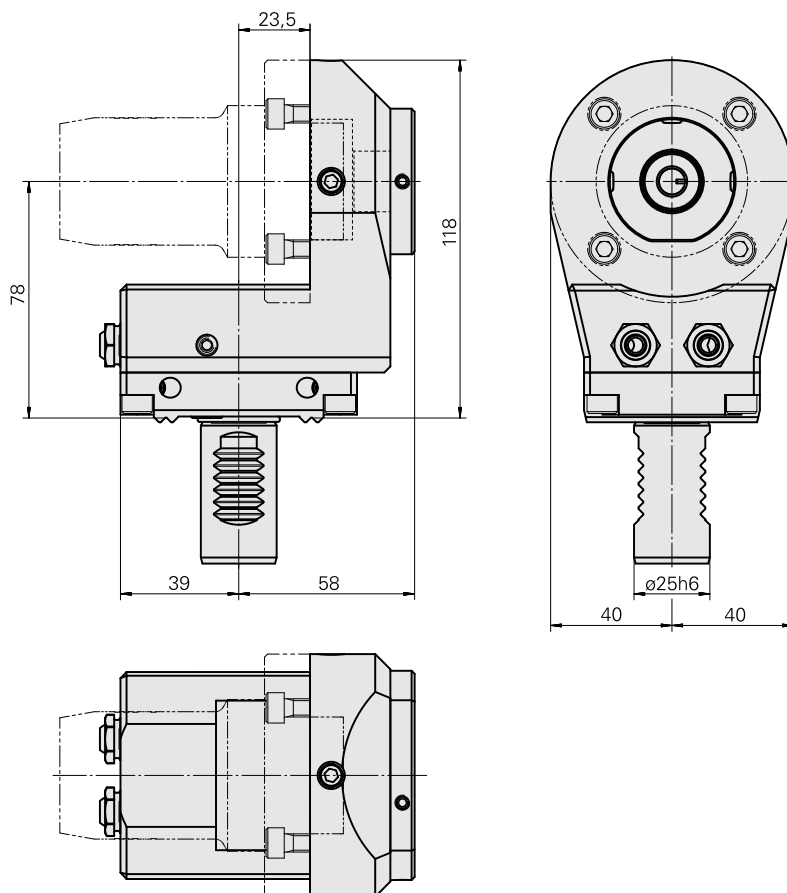

Suporte básico VDI 25

Características técnicas

| | |
|----------------------|--|
| Haste VDI | VDI 25 |
| Acionamento | não acionado |
| Fixação VDI | Dentadura-W |
| Refrigeração | externo e interno |
| Pressão (até) | 80 bar |
| Reversível em 180° | sim |
| Data carrier | furação alojamento disponível |
| X [mm] | 78 |
| Y [mm] | – |
| Z [mm] | -23,5 |
| Produtos INDEX TRAUB | C42/65 • G160 • ABC • C100 • C200 • G200 • G200.2 • G220 • ABC.2 • G220.3 • TNX220.3 • TNX200.3 • G200.3 • TNX160.2 |

[Peça de suporte de broca De expansão hid](#)

ID do produto : 10339021

ID anterior do produto : W9990315

| | | | |
|---|------------------------|-----------------------------------|-------------------------|
| Acionamento não acionado | Fixação VDI nenhuma | Refrigeração externo e interno | Pressão (até) 80 bar |
| Recepção De expansão hidráulica D12 | X [mm] 77,5 | Y [mm] - | Z [mm] - |
| Produtos INDEX TRAUB G160 • ABC • C100 • C200 • G200 • G200.2 • G220 • ABC.2 | | | |

[Peça de suporte de broca De expansão hid](#)

ID do produto : 10090979

ID anterior do produto : W9990314

| | | | |
|---|------------------------|-----------------------------------|-------------------------|
| Acionamento não acionado | Fixação VDI nenhuma | Refrigeração externo e interno | Pressão (até) 80 bar |
| Recepção De expansão hidráulica D20 | X [mm] 83 | Y [mm] - | Z [mm] - |
| Produtos INDEX TRAUB G160 • ABC • C100 • C200 • G200 • G200.2 • G220 • ABC.2 | | | |

ID do produto : 11031912
ID anterior do produto : W67500.3208

[Bucha 10 D x 6 D x 12,5](#)

ID do produto : 10670360
ID anterior do produto : W67530.0824

[Parafuso oco M14x1](#)

ID do produto : 10105238
ID anterior do produto : W67530.0818