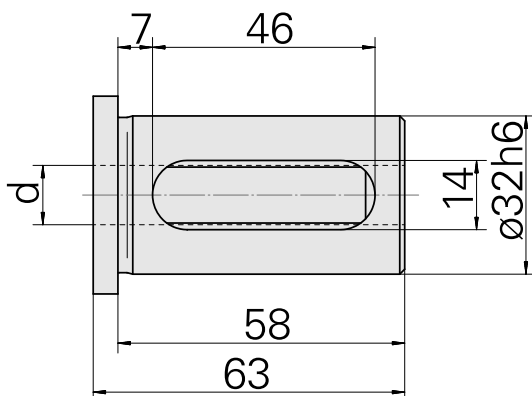

Bussola attacco con manicotto D32/ 14mm

Caratteristiche tecniche

Categoria acces. portautensile	Bussola attacco con manicotto
Attacco	D32
Attacco per utensile	14mm

Documenti

Non sono disponibili download per questo prodotto