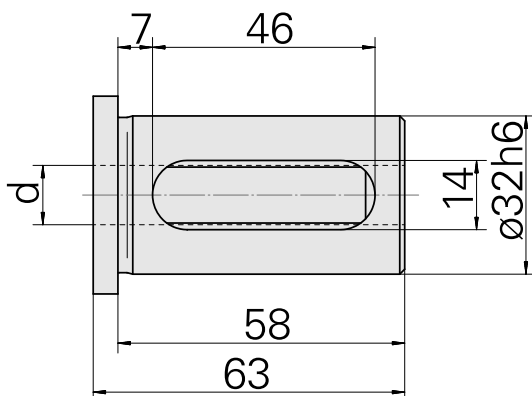

Bucha de montagem com anel D32/ 14mm

Características técnicas

PF Categoria de acessórios	Bucha de montagem com anel
Recepção	D32
Alojamento de ferramenta	14mm

Documentos

Não há downloads disponíveis para este produto