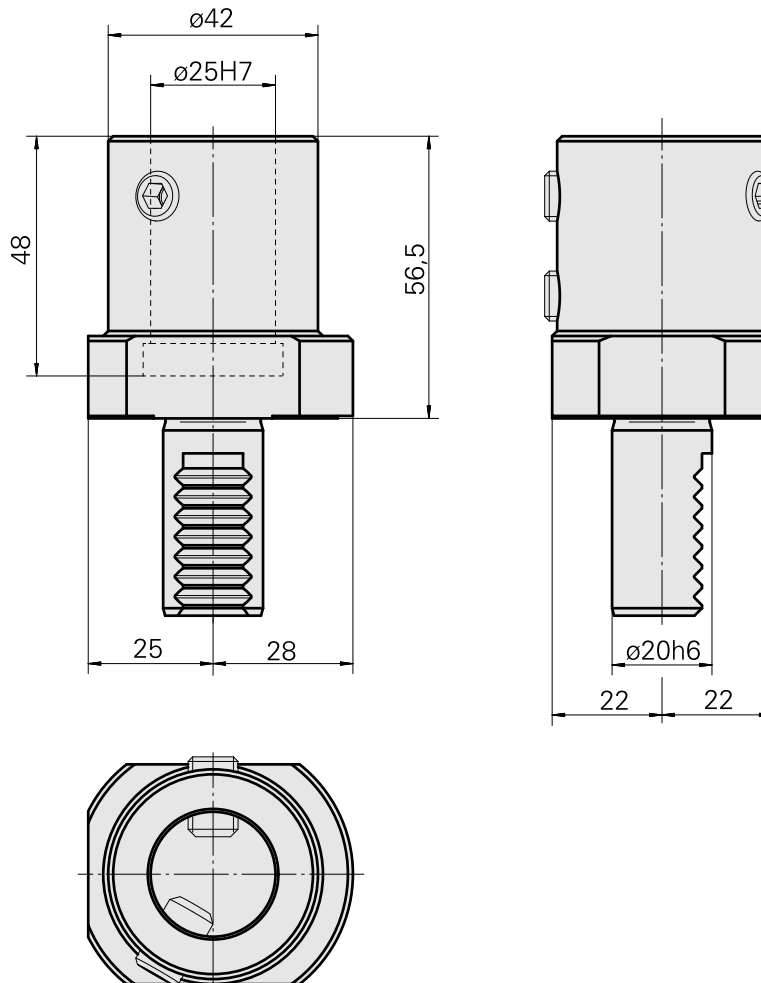

Porta-brocas VDI 20 DIN 1835 B/E D25, Formato E1

Características técnicas

Haste VDI	VDI 20
Acionamento	não acionado
Fixação VDI	nenhuma
Refrigeração	interno
Pressão (até)	80 bar
Recepção	DIN 1835 B/E D25
Reversível em 180°	não
Data carrier	verificar furação alojamento
X [mm]	56,5
Y [mm]	-
Z [mm]	-

Documentos

Não há downloads disponíveis para este produto

Acessórios

Acessórios opcionais

Outros acessórios

[Bucha de montagem com anel D25](#)

ID do produto : 10070544

ID anterior do produto : W62221.41--
