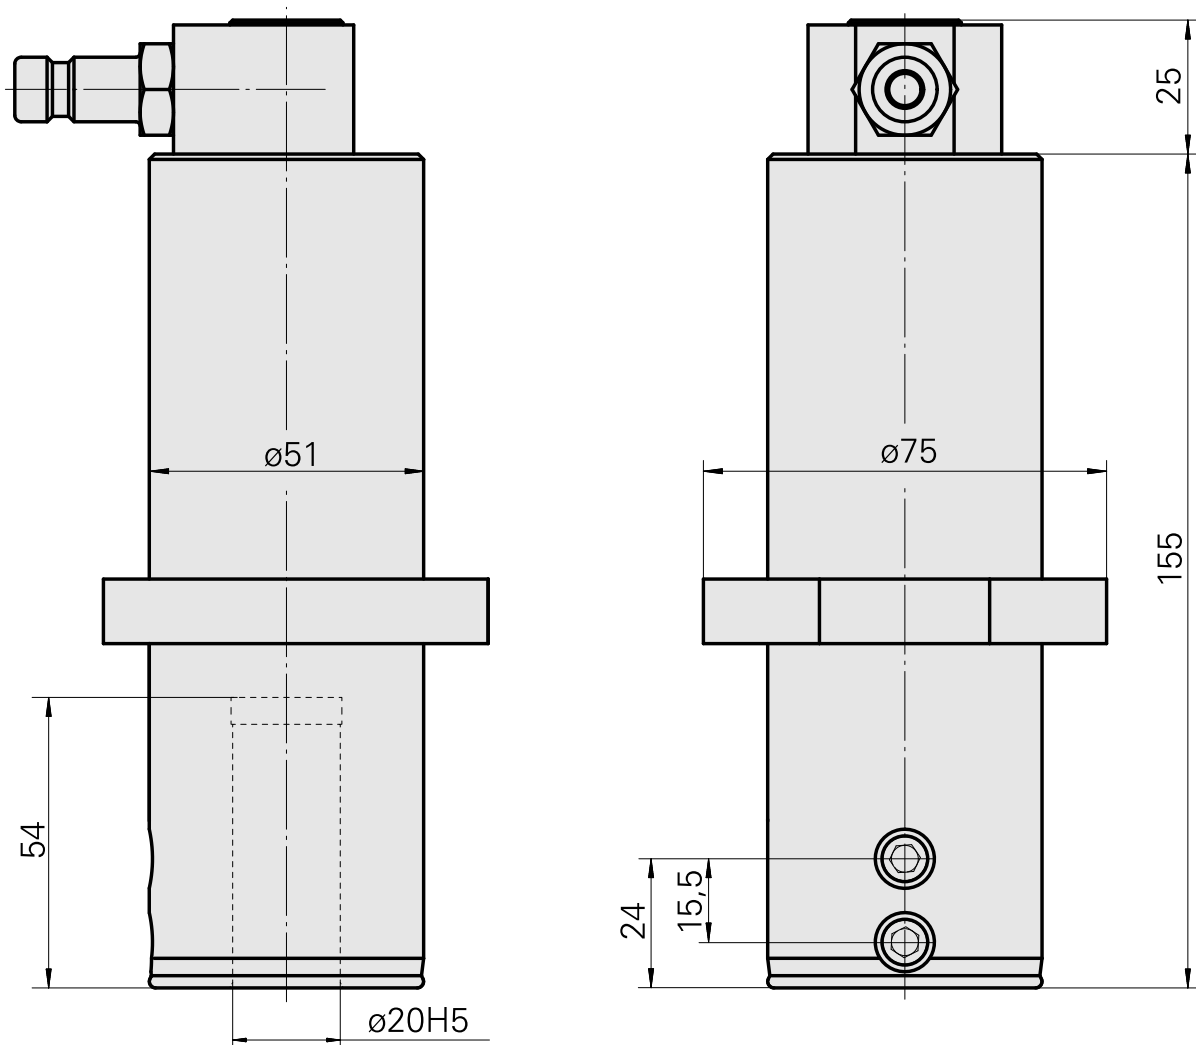

## Porta-brocas D20

### Características técnicas

Acionamento	não acionado
Fixação MS	Trava de anel D51
Refrigeração	interno
Pressão (até)	80 bar
Recepção	D20
X [mm]	-
Y [mm]	-
Z [mm]	-
Produtos INDEX TRAUB	MS32C • MS52C • MS32-6.2 • MS40-6 • MS40-8 • MS52-6.3 • MS32-6.3

#### [Bucha de montagem com anel D20](#)

ID do produto : 10063939

ID anterior do produto : W68510.04--

---