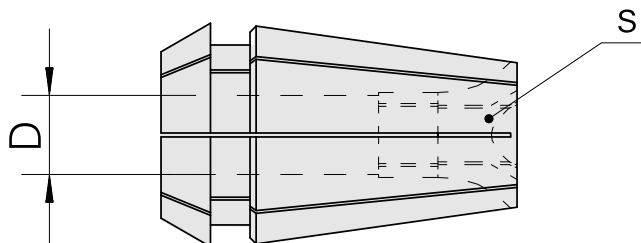

Pinze ER per maschio filettare ER 11-GB

Caratteristiche tecniche

Categoria acces. portautensile	Pinze ER per maschio filettare
Attacco	ER11
Attacco per utensile	2,8mm
Tipo pinza di serraggio	ER 11-GB

Documenti