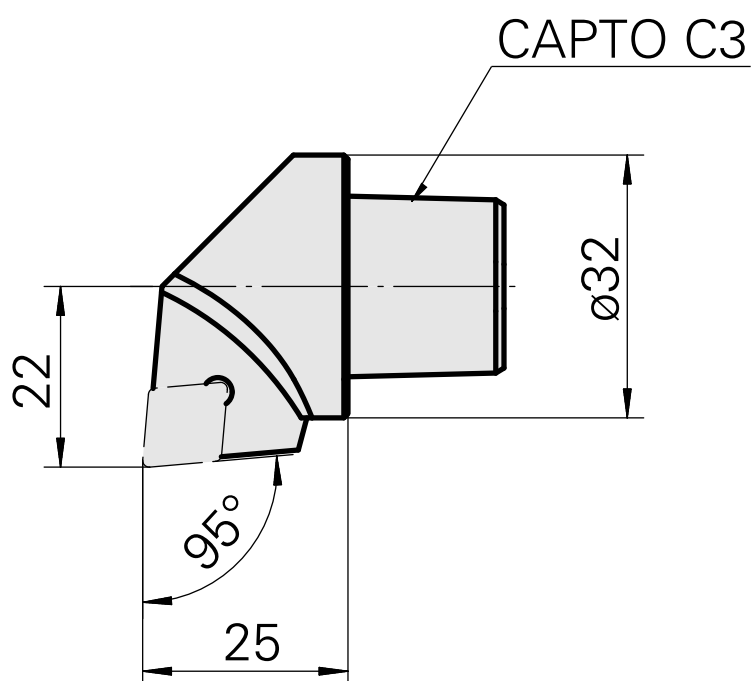

INDEX CAPTO C3 para CC.. 09T3, direita, sem ranhura da pinça

Características técnicas

PF Categoria de acessórios

INDEX CAPTO C3

Recepção

para CC.. 09T3

Inserções de troca rápida

para suporte de ferra. tornear