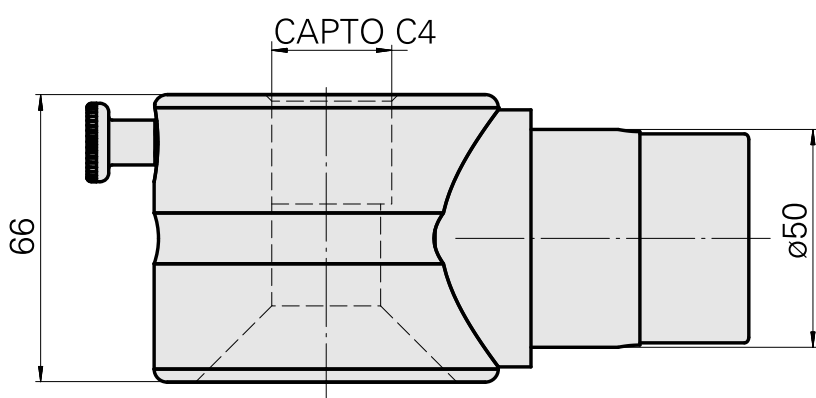

Adap. auxílio montagem INDEX CAPTO C4

Características técnicas

PF Categoria de acessórios

Adap. auxílio montagem

Alojamento de ferramenta

INDEX CAPTO C4

Documentos

Não há downloads disponíveis para este produto