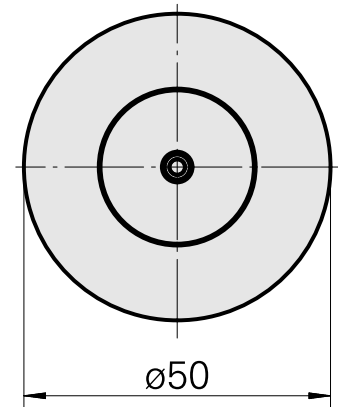

### Technische Daten

WZH Zubehörkategorie

WFB 32-20

Aufnahme

D25

Schnellwechseleinsätze

Weldon-Aufnahme

---