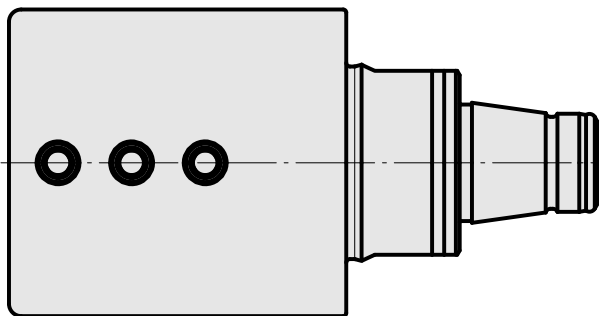

### Características técnicas

PF Categoria de acessórios	WFB 32-20
Recepção	D25
Inserções de troca rápida	alojamento Weldon