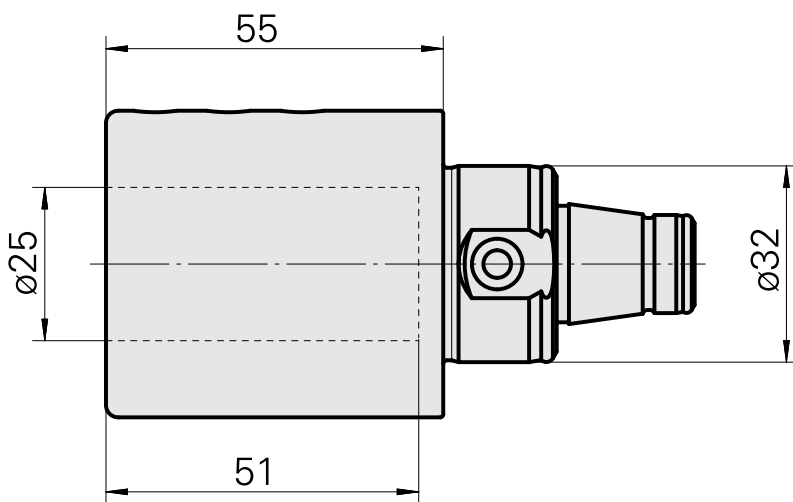

### Données techniques

Catégorie d'accessoires PO

WFB 32-20

Attachement

D25

Inserts à changement rapide

attachement Weldon