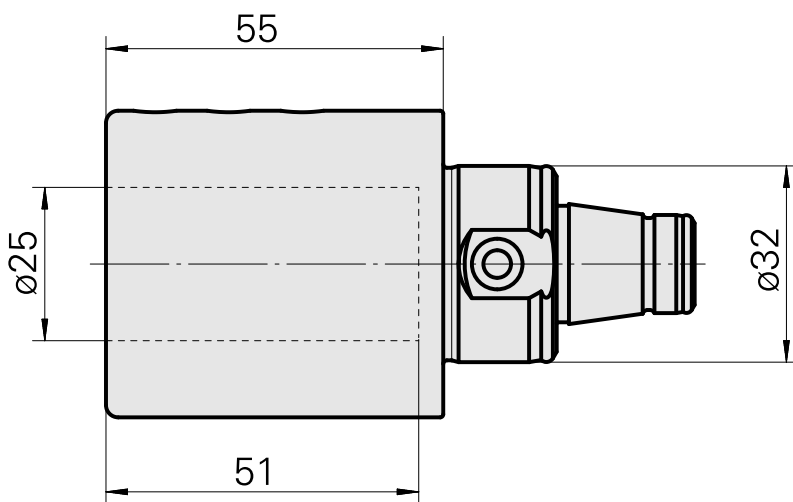

### Características técnicas

PF Categoria de acessórios	WFB 32-20
Recepção	D25
Inserções de troca rápida	alojamento Weldon