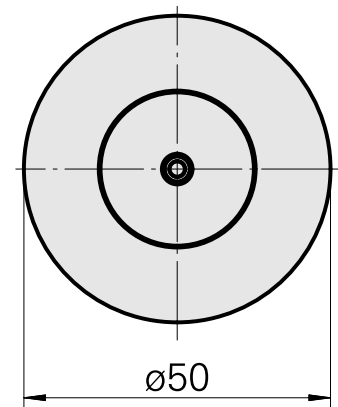

### Características técnicas

PF Categoria de acessórios	WFB 32-20
Recepção	D25
Inserções de troca rápida	alojamento Weldon