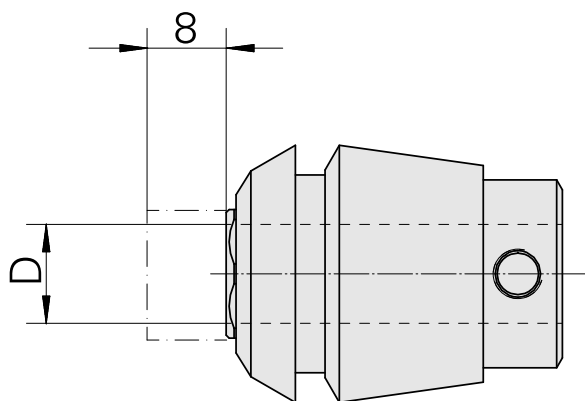

ER-Porta pinça para torneira ET 1-25 6,3

Características técnicas

PF Categoria de acessórios	ER-Porta pinça para torneira
Recepção	ER25
Alojamento de ferramenta	6,3mm
Tipo de pinça de aperto	ET 1-25

10873419
322464