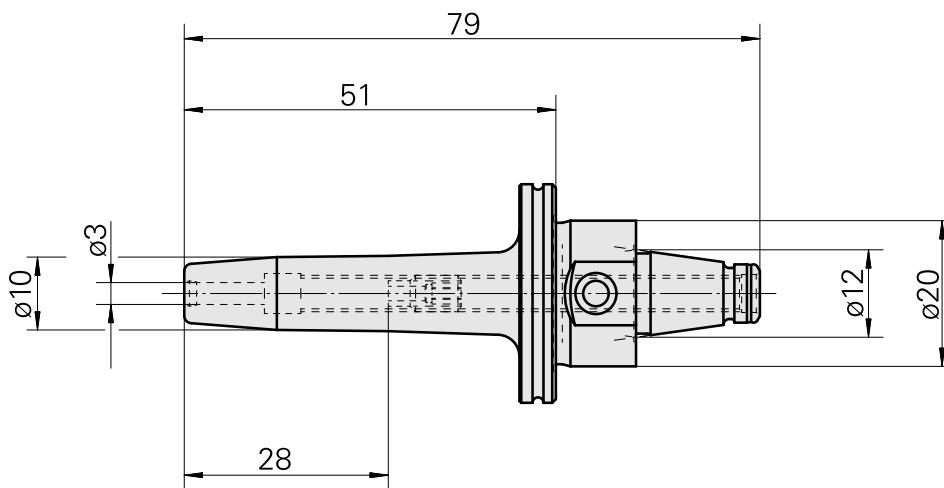

WFB 20-12 Montagem ajustamento quente D3

Caratteristiche tecniche

Categoria acces. portautensile

WFB 20-12

Attacco

Attacco calettamento caldo D3

Accessorio per cambio rapido

attacco caletta. a caldo

Documenti

Non sono disponibili download per questo prodotto

Accessori

Accessori opzionali

Altri accessori

[Vite di regolazione M 5x10](#)

Id prodotto : 10674886

Id prodotto precedente : 326793
