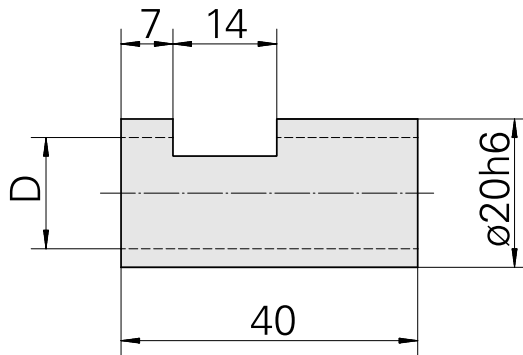

Bucha de fixação D20/ 9mm

Características técnicas

PF Categoria de acessórios	Bucha de fixação
Recepção	D20
Alojamento de ferramenta	9mm

Documentos

Não há downloads disponíveis para este produto