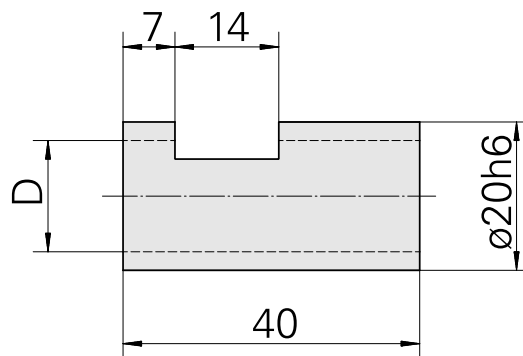

Douille de serrage D20/ 9mm

Données techniques

Catégorie d'accessoires PO	Douille de serrage
Attachement	D20
Logement d'outils	9mm

Documents

Aucun téléchargement n'est disponible pour ce produit