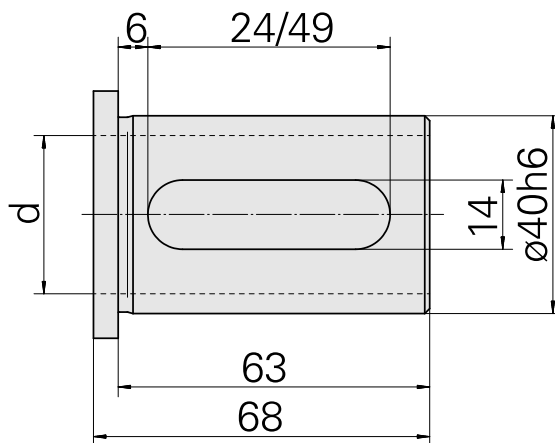

Douille attachement colerette D40/ 24mm

Données techniques

Catégorie d'accessoires PO

Douille attachement colerette

Attachement

D40

Logement d'outils

24mm