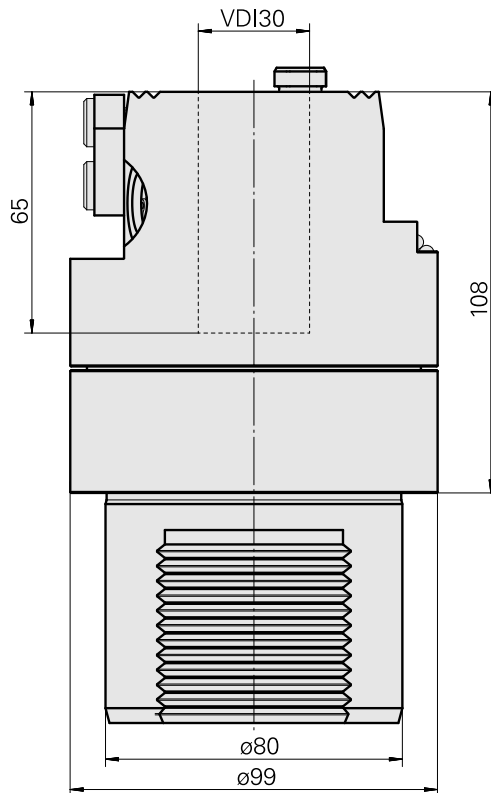

Adaptor

Características técnicas

PF Categoria de acessórios

Adaptador para apar.pré-ajuste

Recepção

D80 dispositivos de presetting

Alojamento de ferramenta

VDI 30