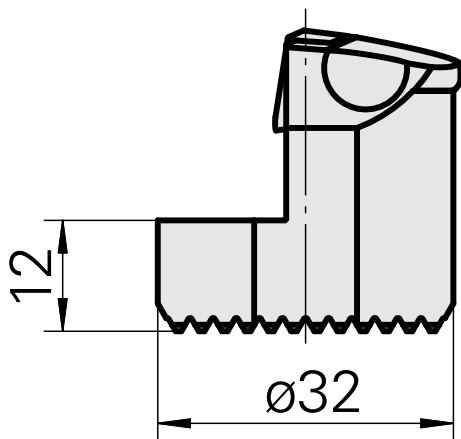

## Ponta cortante (broca) para VC.. 1604..

### Características técnicas

Recepção	para VC.. 1604..
Refrigeração	interno
Pressão (até)	50 bar
X [mm]	32
Z [mm]	22
Produtos INDEX TRAUB	G220.3 • G220 • R200 • TNX65/42 • TNX220.3

## Acessórios

Necessário para operação

[Paafuso de cabeça escareada Wohlhaupter Nr. 115673](#)

ID do produto : 10587078

ID anterior do produto : W00013.0026

---