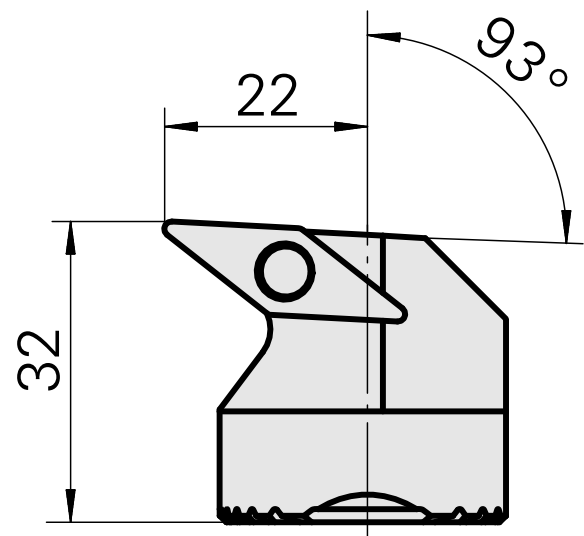

## Ponta cortante (broca) para VC.. 1604..

### Características técnicas

Recepção	para VC.. 1604..
Refrigeração	interno
Pressão (até)	50 bar
X [mm]	32
Z [mm]	22
Produtos INDEX TRAUB	G220.3 • G220 • R200 • TNX65/42 • TNX220.3