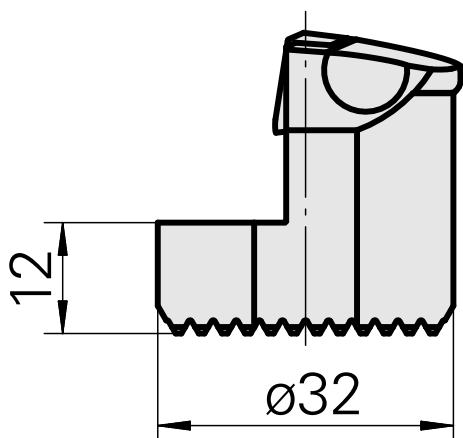

Ponta cortante (broca) para VC.. 1604..

Características técnicas

Recepção	para VC.. 1604..
Refrigeração	interno
Pressão (até)	50 bar
X [mm]	32
Z [mm]	22
Produtos INDEX TRAUB	G220.3 • R200 • TNX65/42 • TNX220.3

Documentos

Não há downloads disponíveis para este produto

Acessórios

Necessário para operação

[Paafuso de cabeça escareada Wohlhaupter Nr. 115673](#)

ID do produto : 10587078

ID anterior do produto : W00013.0026
