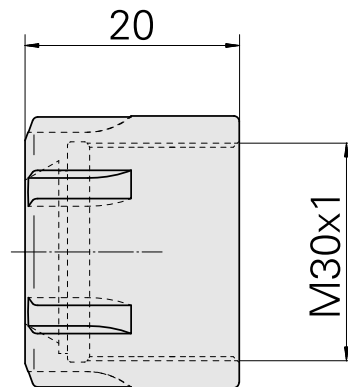

## Porca tensora

### Características técnicas

PF Categoria de acessórios	Garra
Recepção	ER25
Tipo de pinça de aperto	ER 25
Fixação do tipo porca	Rosca com diâmetro reduzido