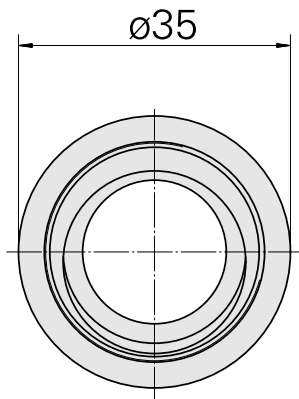

## Porca tensora

### Características técnicas

PF Categoria de acessórios	Garra
Recepção	ER25
Tipo de pinça de aperto	ER 25
Fixação do tipo porca	Rosca com diâmetro reduzido