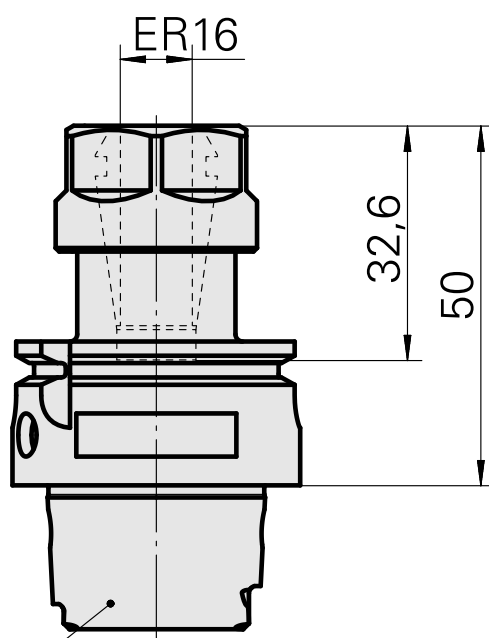

Porta-brocas HSK 40 A ER16

Características técnicas

Haste HSK	HSK 40
Forma HSK	A
Recepção	ER16
Refrigeração	interno
Pressão (até)	80 bar
X [mm]	50
Produtos INDEX TRAUB	G160 • G200.2 • G220 • R200 • TNX65/42 • G220.3 • TNX220.3

PF Categoria de acessórios Ferramenta	Recepção ER16	Tipo de pinça de aperto ER 16	Fixação do tipo porca Rosca
Ferramenta para pinças Chaves de boca			

Chave de encaixe

ID do produto : 10532354

ID anterior do produto : WS7400.0010

PF Categoria de acessórios Ferramenta para adaptador KSS	Recepção HSK 40 A/C
---	------------------------

Acessórios opcionais

Tool holder accessories

Porca tensora

ID do produto : 10378189

ID anterior do produto : 901939.01