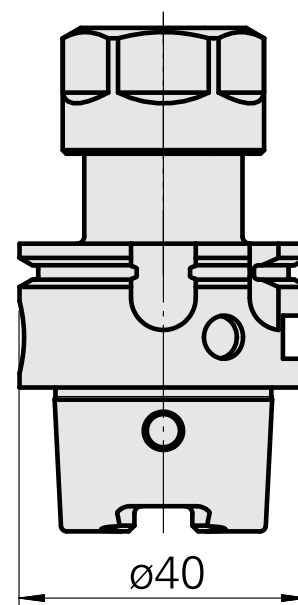

Porta-brocas HSK 40 A ER16

Características técnicas

Haste HSK	HSK 40
Forma HSK	A
Recepção	ER16
Refrigeração	interno
Pressão (até)	80 bar
X [mm]	50
Produtos INDEX TRAUB	G160 • G200.2 • G220 • R200 • TNX65/42 • G220.3 • TNX220.3

PF Categoria de acessórios Ferramenta	Recepção ER16	Tipo de pinça de aperto ER 16	Fixação do tipo porca Rosca
Ferramenta para pinças Chaves de boca			

Chave de encaixe

ID do produto : 10532354

ID anterior do produto : WS7400.0010