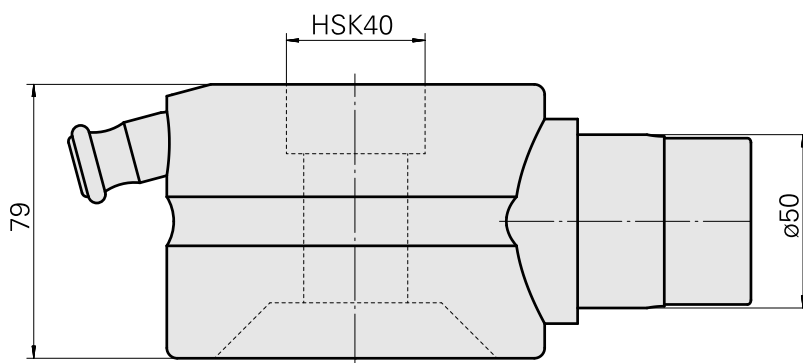

Adap. auxílio montagem HSK 40

Características técnicas

PF Categoria de acessórios

Adap. auxílio montagem

Alojamento de ferramenta

HSK 40

Documentos

Não há downloads disponíveis para este produto