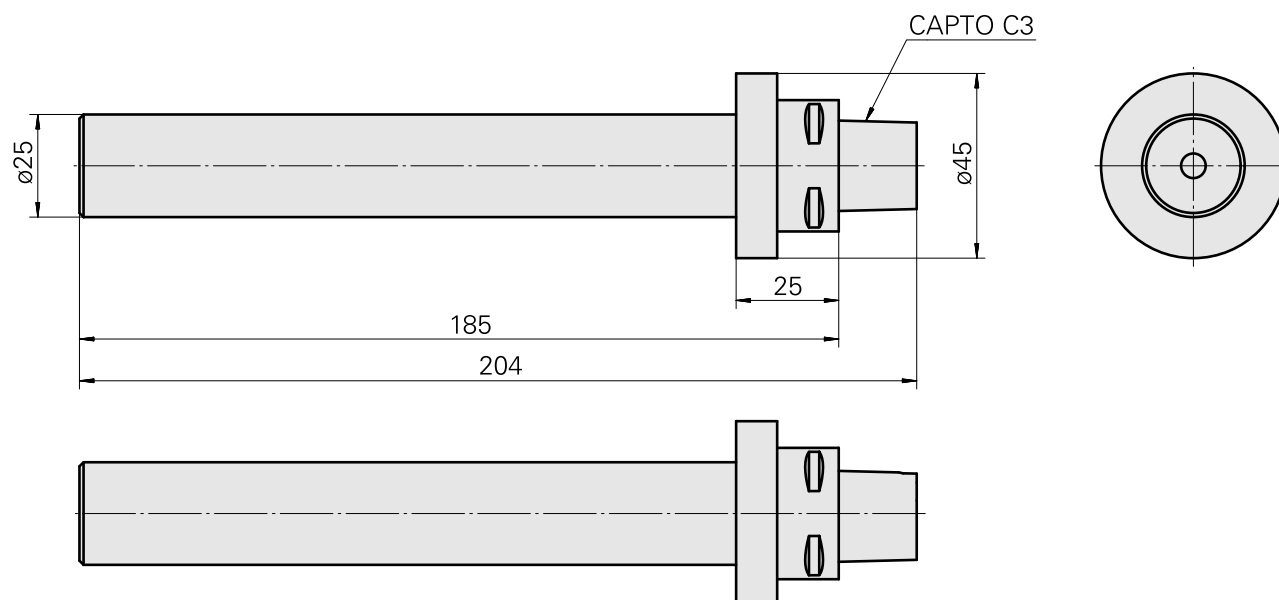

INDEX CAPTO C3 D25, Mandril de controle

Características técnicas

PF Categoria de acessórios	INDEX CAPTO C3
Recepção	D25
Inserções de troca rápida	Mandril de controle

Documentos

Não há downloads disponíveis para este produto