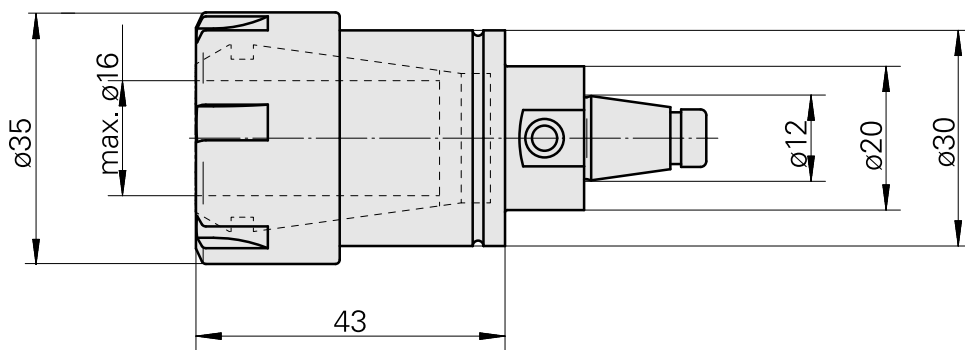

WFB 20-12 ER25, com mini-porca de aperto

Technical data

PF Categoria de acessórios	WFB 20-12
Recepção	ER25
Inserções de troca rápida	pinça de montagem

Documents

No downloads available for this product

Accessories

Required for operation

Chave

Product ID : 10408249

Previous product ID : 490219.2251

PF Categoria de acessórios Ferramenta	Recepção ER25	Tipo de pinça de aperto ER 25	Fixação do tipo porca Rosca com diâmetro reduzido
Ferramenta para pinças Chaves de boca			

Optional accessories

Tool holder accessories

Porca tensora

Product ID : 10861535

Previous product ID : 901939.2251

PF Categoria de acessórios Garra	Recepção ER25	Tipo de pinça de aperto ER 25	Fixação do tipo porca Rosca com diâmetro reduzido
-------------------------------------	------------------	----------------------------------	---