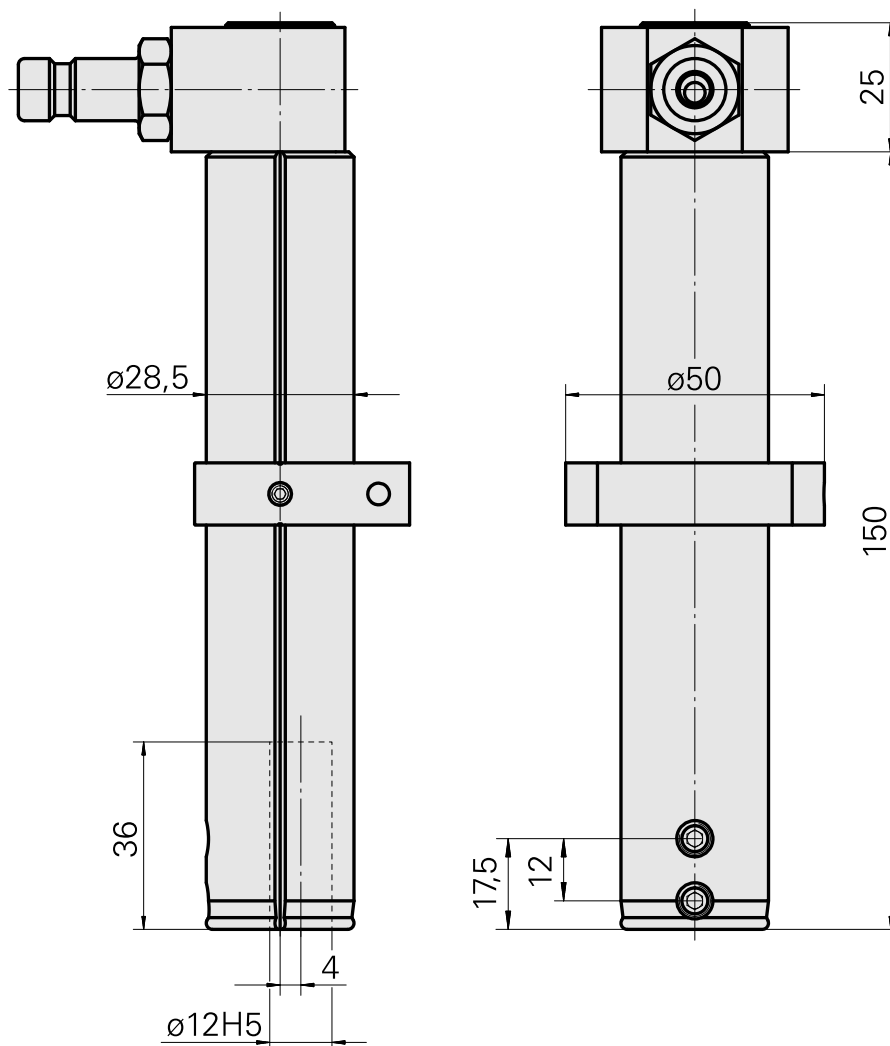

Porta-brocas D12

Características técnicas

Acionamento	não acionado
Fixação MS	Trava de anel D28,5
Refrigeração	interno
Pressão (até)	80 bar
Recepção	D12
X [mm]	4
Y [mm]	-
Z [mm]	-
Produtos INDEX TRAUB	MS16-6 • MS22-6 • MS22-8 • MS24-6 • MS16-6 Plus

Documentos

Não há downloads disponíveis para este produto

Acessórios

Acessórios opcionais

Outros acessórios

[Bucha de montagem com anel D12](#)

ID do produto : 11060576

ID anterior do produto : W94280.21--

[Embreagem SP-006-0-WR513-11-2 Serie LP](#)

ID do produto : 10837142

ID anterior do produto : 474940.0112

[Niple SP-006-1-WR013-11 Serie LP](#)

ID do produto : 10186287

ID anterior do produto : 474946.25
