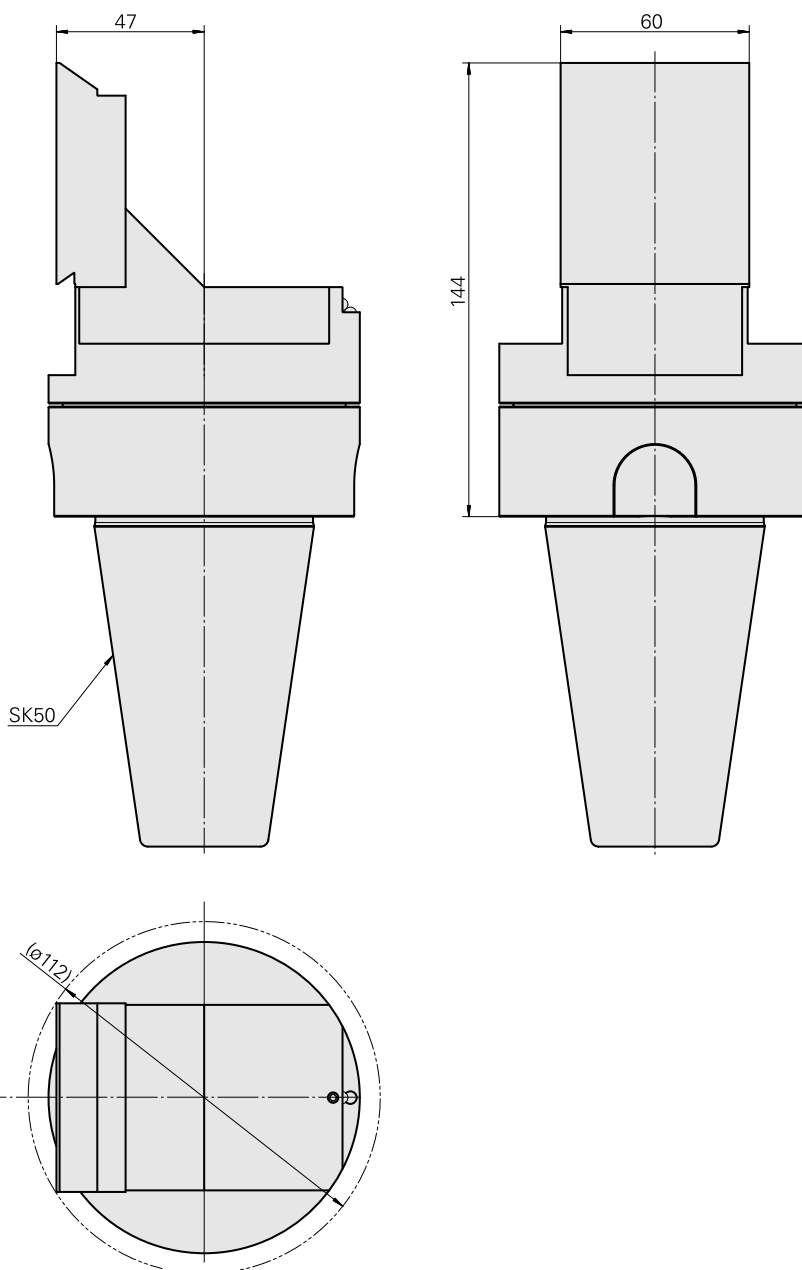

Adaptor

Características técnicas

PF Categoria de acessórios

Adaptador para apar.pré-ajuste

Recepção

SK50

Alojamento de ferramenta

MS16/MS22 Carro transversal