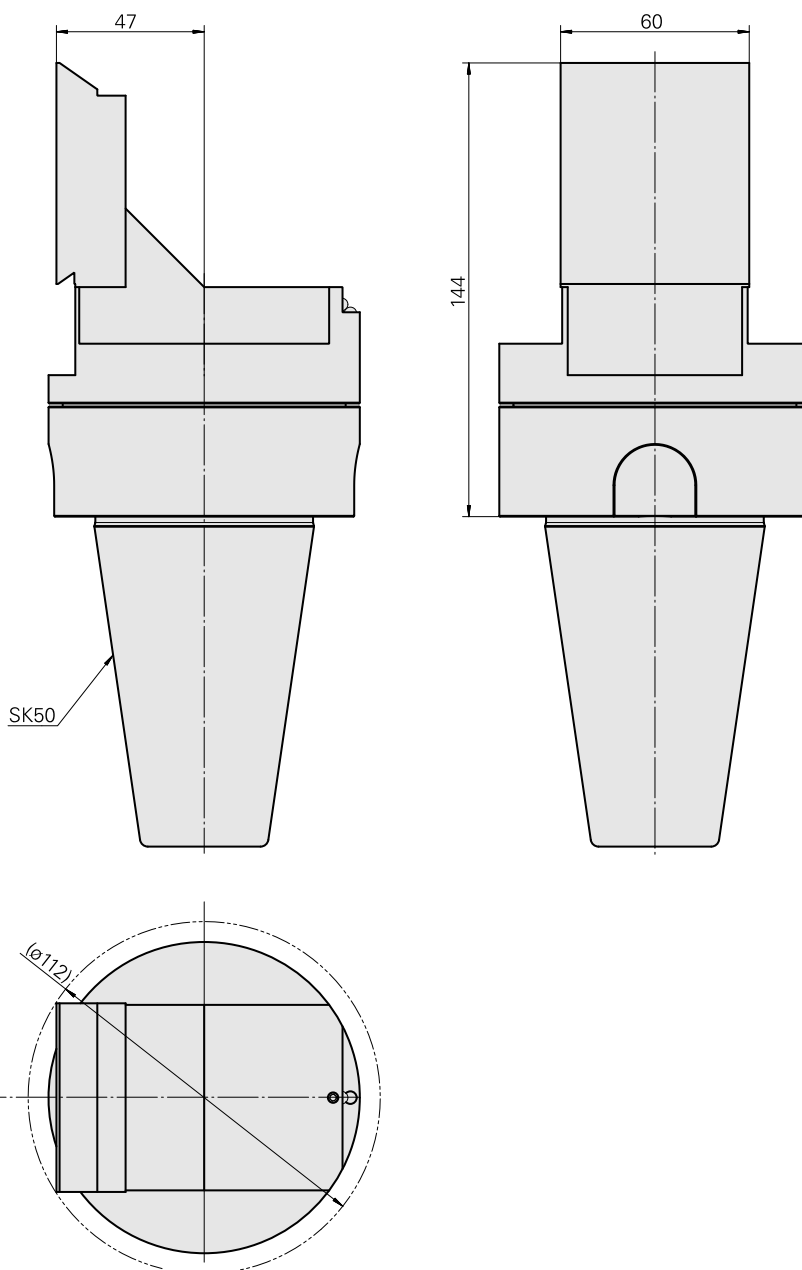

### Características técnicas

PF Categoria de acessórios

Adaptador para apar.pré-ajuste

Recepção

SK50

Alojamento de ferramenta

MS16/MS22 Carro transversal