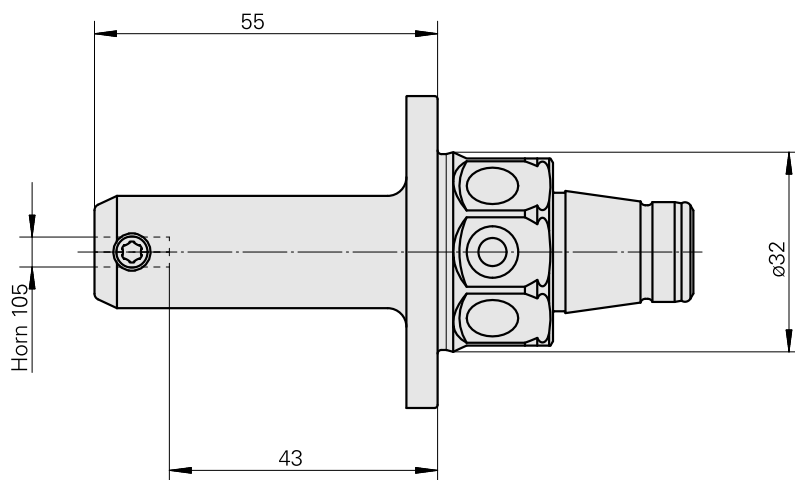

WFB 32-20 Horn Typ 105

Technische Daten

WZH Zubehörkategorie

WFB 32-20

Aufnahme

Horn Typ 105

Schnellwechseleinsätze

Horn S-Mini