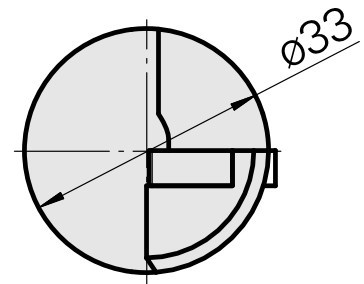

WFB 20-12 para DC.. 11T3.., esquerda, sem ranhura da pinça

Características técnicas

PF Categoria de acessórios

WFB 20-12

Recepção

para DC.. 11T3..

Inserções de troca rápida

para suporte de ferra. torneiar