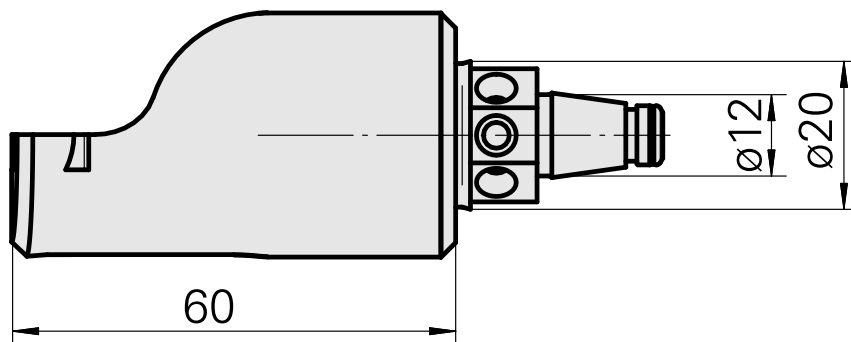

WFB 20-12 para DC.. 11T3.., esquerda, sem ranhura da pinça

Características técnicas

PF Categoria de acessórios

WFB 20-12

Recepção

para DC.. 11T3..

Inserções de troca rápida

para suporte de ferra. torneiar