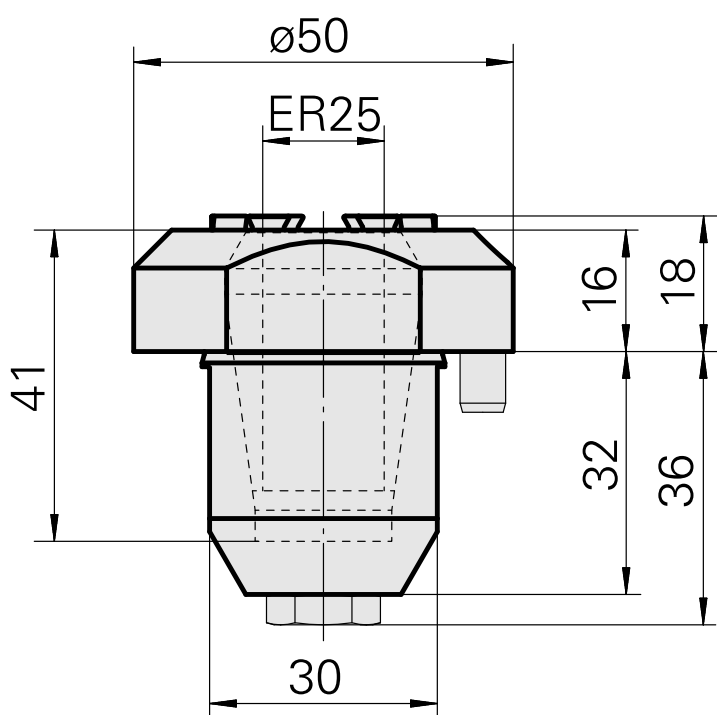

## Peça de suporte de broca ER25

### Características técnicas

Acionamento	não acionado
Fixação MS	Haste D32
Recepção	ER25
X [mm]	16
Y [mm]	-
Z [mm]	-
Produtos INDEX TRAUB	MS52C • MS52-6.3

---