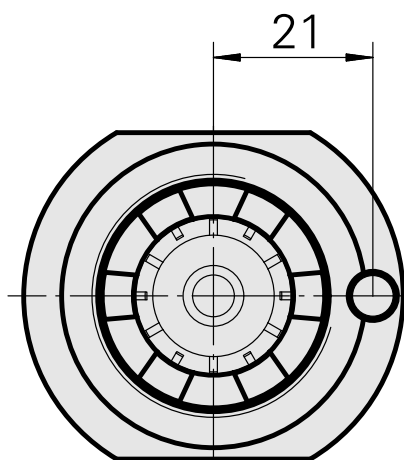

## Peça de suporte de broca ER25

### Características técnicas

Acionamento	não acionado
Fixação MS	Haste D32
Recepção	ER25
X [mm]	16
Y [mm]	-
Z [mm]	-
Produtos INDEX TRAUB	MS52C • MS52-6.3

---