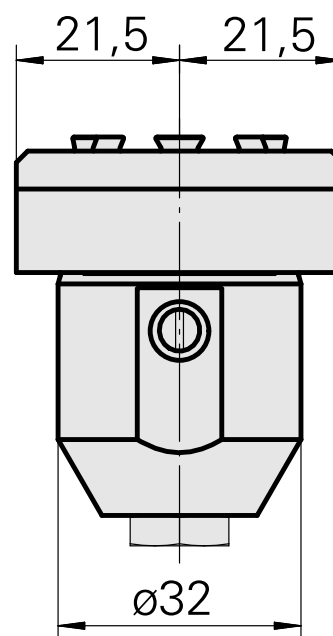

## Peça de suporte de broca ER25

### Características técnicas

Acionamento	não acionado
Fixação MS	Haste D32
Recepção	ER25
X [mm]	16
Y [mm]	-
Z [mm]	-
Produtos INDEX TRAUB	MS52C • MS52-6.3

---