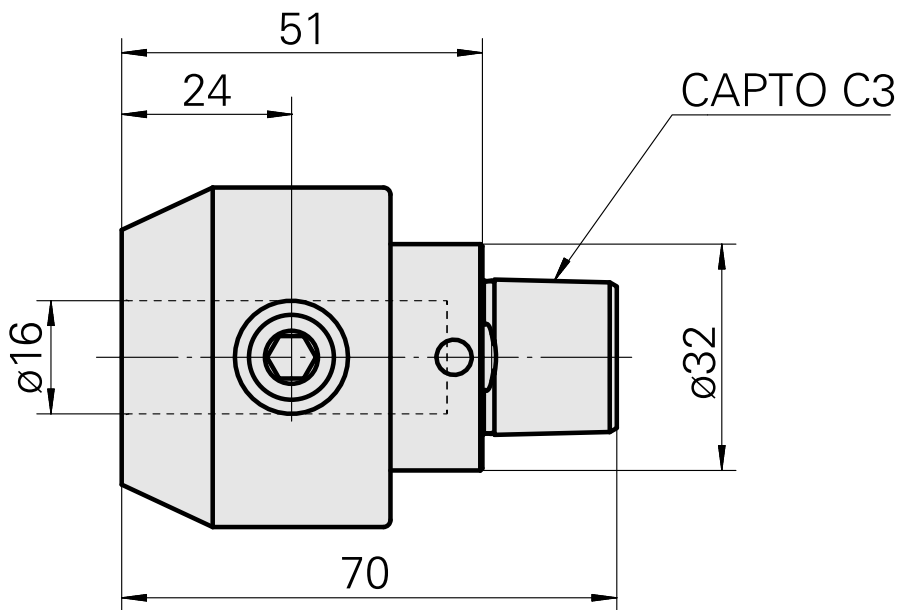

INDEX CAPTO C3 D16

Características técnicas

PF Categoria de acessórios

INDEX CAPTO C3

Recepção

D16

Inserções de troca rápida

alojamento Weldon

Documentos

Não há downloads disponíveis para este produto

Acessórios

Acessórios opcionais

Outros acessórios

[Bucha de montagem com anel D16](#)

ID do produto : 10914323

ID anterior do produto : W67511.04--

[Bucha de fixação D16](#)

ID do produto : 10981161

ID anterior do produto : W95280.215-
