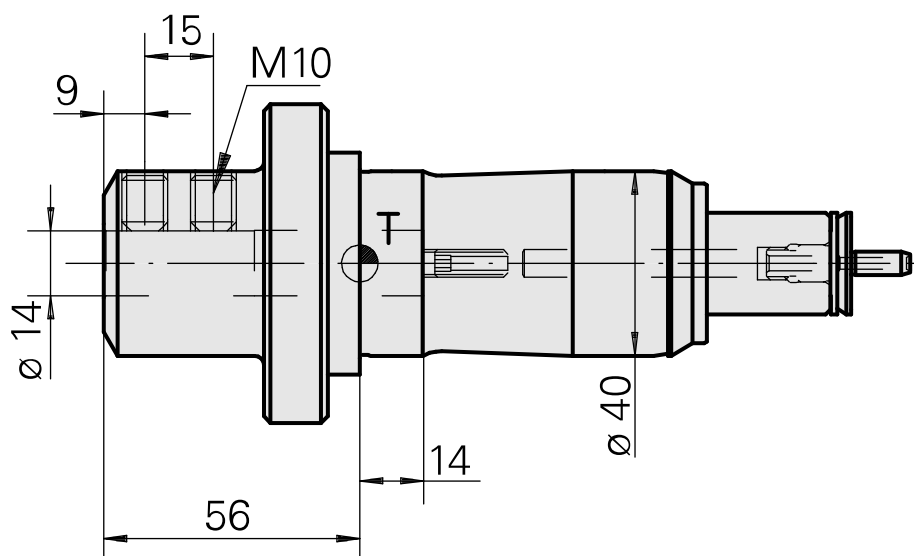

## Porta-brocas Haste 40 D14

### Características técnicas

Haste TNL	Haste 40
Acionamento	não acionado
Refrigeração	interno
Pressão (até)	120 bar
Recepção	D14
Produtos INDEX TRAUB	TNK36 • TNL26