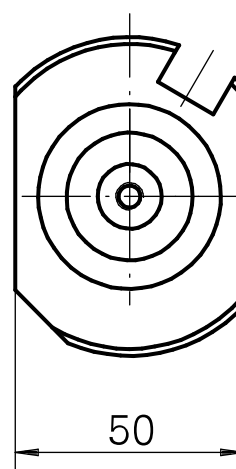

## Porta-brocas Haste 40 D14

### Características técnicas

Haste TNL	Haste 40
Acionamento	não acionado
Refrigeração	interno
Pressão (até)	120 bar
Recepção	D14
Produtos INDEX TRAUB	TNK36 • TNL26