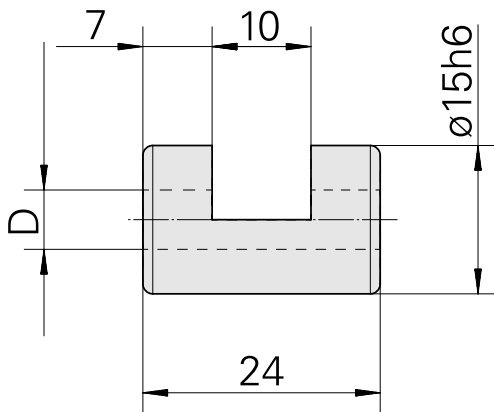

Bucha de fixação D15/ 7mm

Características técnicas

PF Categoria de acessórios	Bucha de fixação
Recepção	D15
Alojamento de ferramenta	7mm

Documentos

Não há downloads disponíveis para este produto